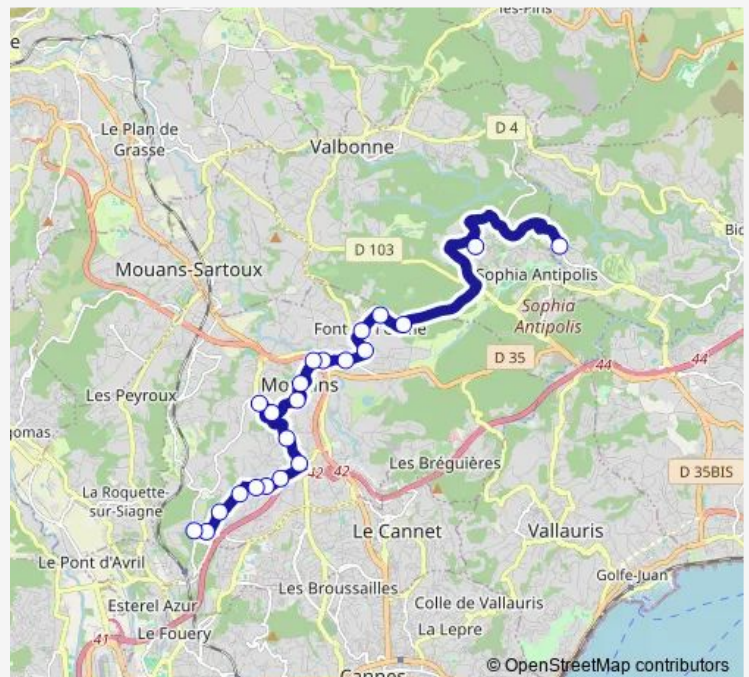

Direction

Maison de retraite — Collège Eganaude

25 stops

[Open route schedule](#)

- Maison de retraite
- Boulevard de la Corniche
- Lou Caladou
- La Rocate
- Les Saules
- Police Municipale
- Chemin des Cabrières
- Impasse des Cabrières
- Vaumarre
- La Crémaillère
- Val de Mougins Ccas
- Chemin du Fassum
- Courteline
- Mougins Village
- Moulin de la Croix
- Qui Vend Bon
- Qui Vend Bon
- Saint-Basile
- Le Devens
- Hôpital Privé Arnault Tzanck
- Mougins School

Route schedule

Maison de retraite — Collège Eganaude

Monday	07:10-16:00
Tuesday	07:10-16:00
Wednesday	07:10-16:00
Thursday	07:10-16:00
Friday	07:10-16:00
Saturday	07:10-16:00
Sunday	—

Route info

Direction: Maison de retraite

Stops: 25

Trip Duration: 0 hour 35 min

PAD 202 — PAD : Maison de retraite - Collège Eganaude

Font de l'Orme

Place Bermond

Gare Routière Valbonne - Sophia Antipolis

Collège Eganaude

Direction

Collège Eganaude — Maison de retraite

22 stops

[Open route schedule](#)

Collège Eganaude

Gare Routière Valbonne - Sophia Antipolis

Font de l'Orme

Mougins School

Hôpital Privé Arnault Tzanck