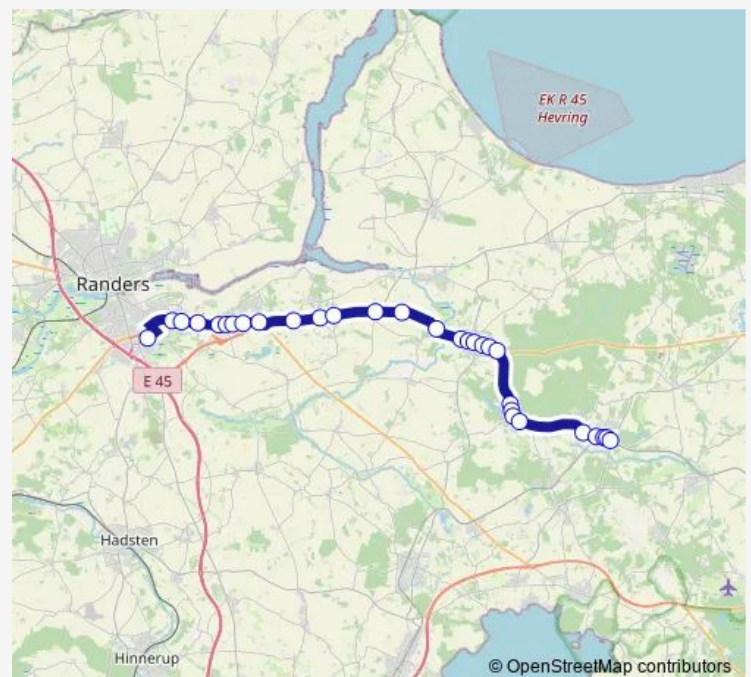

### Route schedule

Ryomgård St. (Syddjurs Kom) — Paderup Gymnasium/Paderup Blvd.

Monday	07:36
Tuesday	07:36
Wednesday	07:36
Thursday	07:36
Friday	07:36
Saturday	—
Sunday	—

### Route info

Direction: Ryomgård St. (Syddjurs Kom)

Stops: 29

Trip Duration: 0 hour 41 min

Drastrup (Randers Kom)

Skovvangsvej/Storegade (Randers Kom)

Park Alle/Storegade (Randers Kom)

Assentoft/Storegade (Randers Kom)

## Direction

Paderup Gymnasium/Paderup Blvd. — Ryomgård St.  
(Syddjurs Kom)

30 stops

[Open route schedule](#)

Paderup Gymnasium/Paderup Blvd.

Romalt Blvd./Grenåvej (Randers Kom)

Vilstrupvej/Grenåvej (Randers Kom)