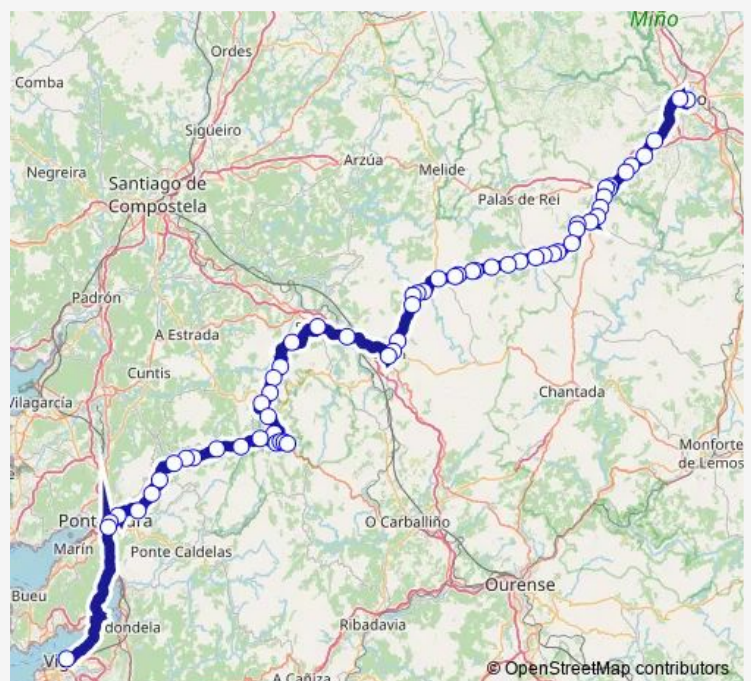

Cachafeiro

Forcarei

Dúas Igrexas

Route schedule

Vigo Rúa Areal — Lugo E.A.

Monday 08:30

Tuesday 08:30

Wednesday 08:30

Thursday —

Friday 08:30

Saturday —

Sunday —

Route info

Direction: Vigo Rúa Areal

Stops: 61

Trip Duration: 3 hour 10 min

Goias li

Moimenta

Castelo

Cadrón

Ponte Vilarinho

Agolada

Trabancas

Trascastro

Direction: Lugo E.A.

Stops: 61

Trip Duration: 3 hour 10 min

Trascastro

Trabancas

Agolada

Ponte Vilarinho

Cadrón