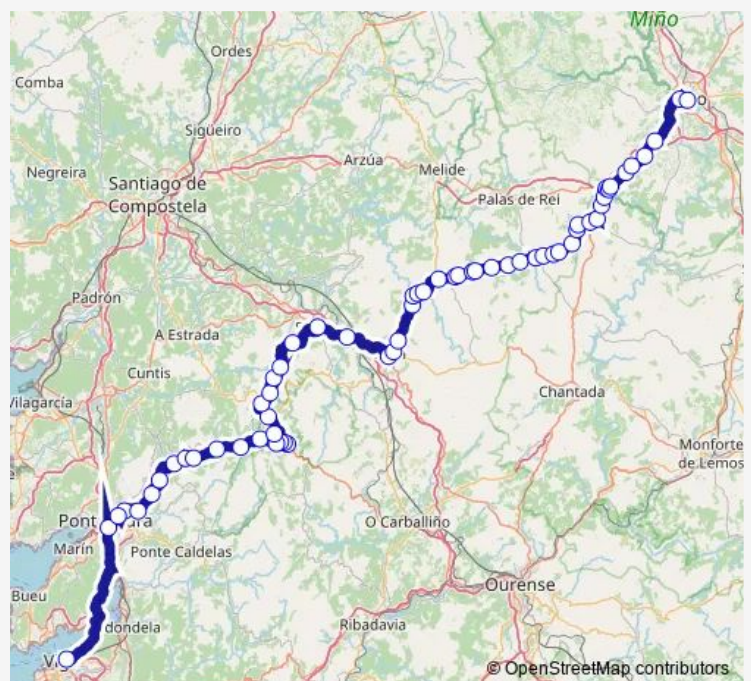

Cachafeiro

Forcarei

Dúas Igrexas

Route schedule

Vigo Rúa Areal — Lugo E.A.

Monday	08:30
Tuesday	08:30
Wednesday	08:30
Thursday	08:30
Friday	08:30
Saturday	—
Sunday	—

Route info

Direction: Vigo Rúa Areal

Stops: 61

Trip Duration: 3 hour 10 min

Xg817091 — Lugo-Lalin-Silleda-Pontevedra-Vigo Rúa Areal

Cruce San Bertomeu

Filloi

Graba

Silleda

Prado (Alto da Pena)

Sunday —

Route info

Direction: Lugo E.A.

Stops: 61

Trip Duration: 3 hour 10 min

Trascastro

Trabancas

Agolada