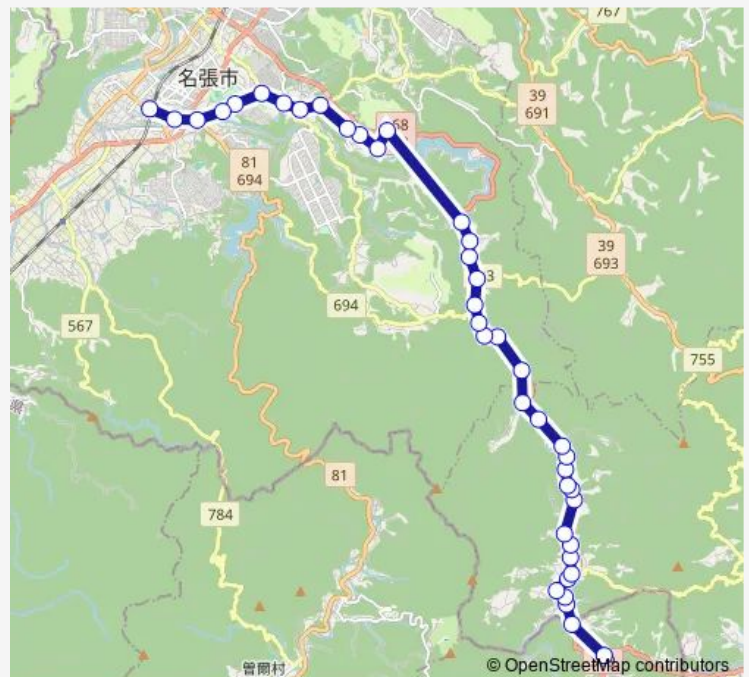

名張駅前

Route schedule

滝之原下出 — 名張駅前

Monday 07:55-08:40

Tuesday 07:55-08:40

Wednesday 07:55-08:40

Thursday 07:55-08:40

Friday 07:55-08:40

Saturday 08:36

Sunday 08:36

Route info

Direction: 滝之原下出

Stops: 13

Trip Duration: 0 hour 19 min

奥津線

Direction

名張駅前 — 敷津

40 stops

[Open route schedule](#)

名張駅前

名張口

夏見

住宅前 (名張)

赤坂 (名張)

Saturday 16:55

Sunday 16:55

Route info

Direction: 名張駅前

Stops: 13

Trip Duration: 0 hour 19 min

Direction

敷津 — 名張駅前