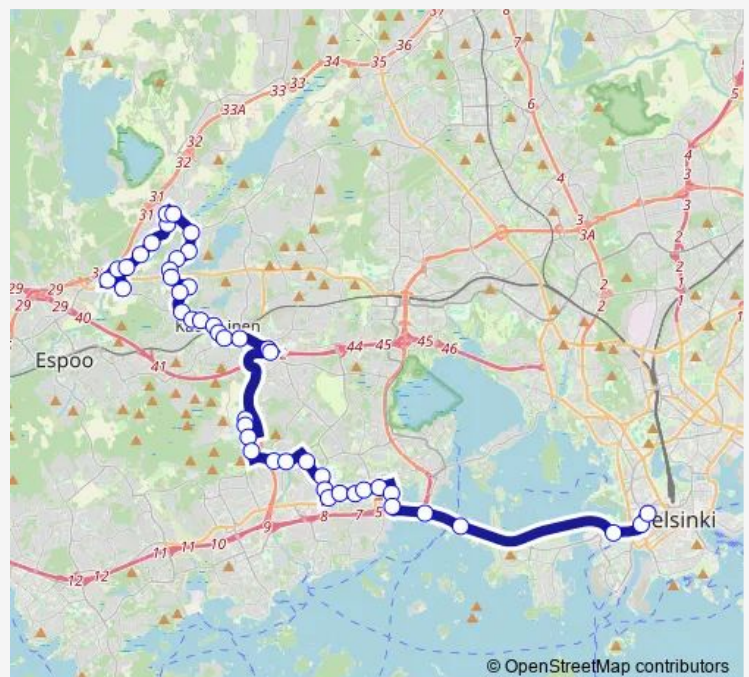

Samis

Kauniaisten kirkko

Kauniaisten asema

Route schedule

Jorvin sairaala — Kamppi, tulo

Monday	23:20-00:20 ⁺¹
Tuesday	23:20-00:20 ⁺¹
Wednesday	23:20-00:20 ⁺¹
Thursday	23:20-00:20 ⁺¹
Friday	23:20-02:20 ⁺¹
Saturday	03:20-02:20 ⁺¹
Sunday	03:20-00:20 ⁺¹

Route info

Direction: Jorvin sairaala

Stops: 46

Trip Duration: 0 hour 44 min

Kauniaistentie

Fasaaninpolku

Nihtisillanportti

Nihtisilta

Viistokuja

Henttaanaukio

Lukutori

Klaris

Kokinkylänsilta

Lukupuronportti

Orion

Orioninristi

Route info

Direction: Kamppi

Stops: 50

Trip Duration: 0 hour 46 min

Kauniaisten asema

Kauniaisten kirkko

Samis

Terveyskeskus