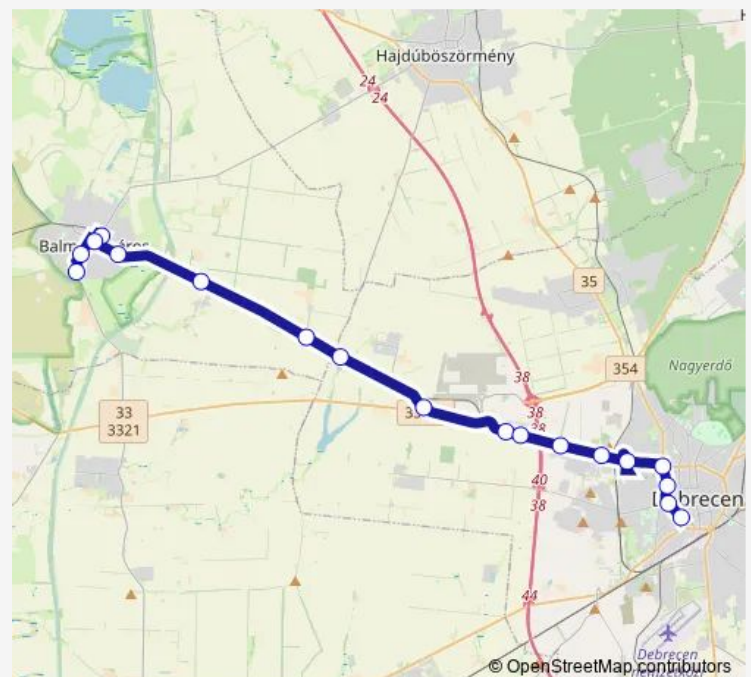

Balmazújváros, Telekföld

Balmazújváros, Debreceni utca

Balmazújváros, Kossuth tér

Balmazújváros, vasútállomás

Balmazújváros, Kossuth tér

Balmazújváros, autóbusz-forduló

Route schedule

Debrecen, autóbusz-állomás — Balmazújváros, autóbusz-forduló

Friday

14:35

Saturday

—

Sunday

—

Route info

Direction: Debrecen, autóbusz-állomás

Stops: 18

Trip Duration: 0 hour 44 min

Direction

Balmazújváros, Tüzép telep — Debrecen, autóbusz-állomás

18 stops

[Open route schedule](#)

Balmazújváros, Tüzép telep

Balmazújváros, Nádudvari út 15.

Balmazújváros, vasútállomás

Balmazújváros, Kossuth tér

Balmazújváros, Debreceni utca

Balmazújváros, Telekföld

Nagyhát, bejárati út

Debrecen, Tófürdő

Debrecen, Látóképi csárda

Debrecen (Kismacs), lakótelep