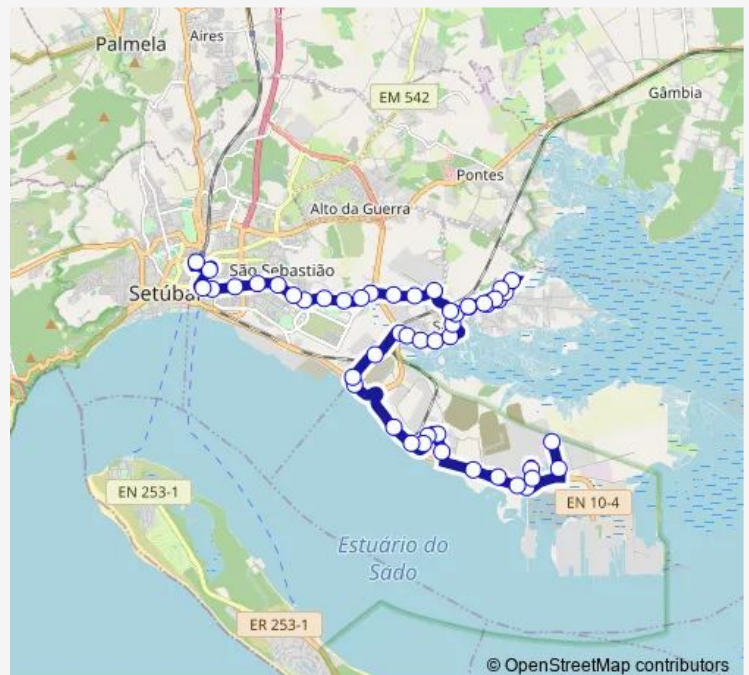

Sapec (Fábrica)

Sapec (Administração)

Sapec X

Estrada Nacional 10 (Frente Terminal Portuário Sapec)

Avenida Baía de Setúbal (Mitrena)

Praias Sado (R Principal)Central Edp

Praias Sado (R Principal 33)

Praias Sado (R Principal) Antes Curva

Thursday 08:10-17:10

Friday 08:10-17:10

Saturday —

Sunday —

Route info

Direction: Portucel (Fábrica Nova)

Stops: 50

Trip Duration: 0 hour 45 min

4452 — Mitrena (Portucel) - Setúbal (Its)

Praias Sado (RUA Principal 86)

Praias Sado (RUA Principal 23)

Estr STO Ovídio X Mouriscas

Estrada Municipal 1125 (Posto de Combustível)

Faralhão (Esc)

Estr STO Ovídio X Mouriscas

Sunday —

Route info

Direction: Setúbal (ITS) Interior P2

Stops: 49

Trip Duration: 0 hour 45 min

Estr STO Ovídio X Mouriscas

Praias Sado (RUA Principal 23)

Praias Sado (RUA Principal 86)