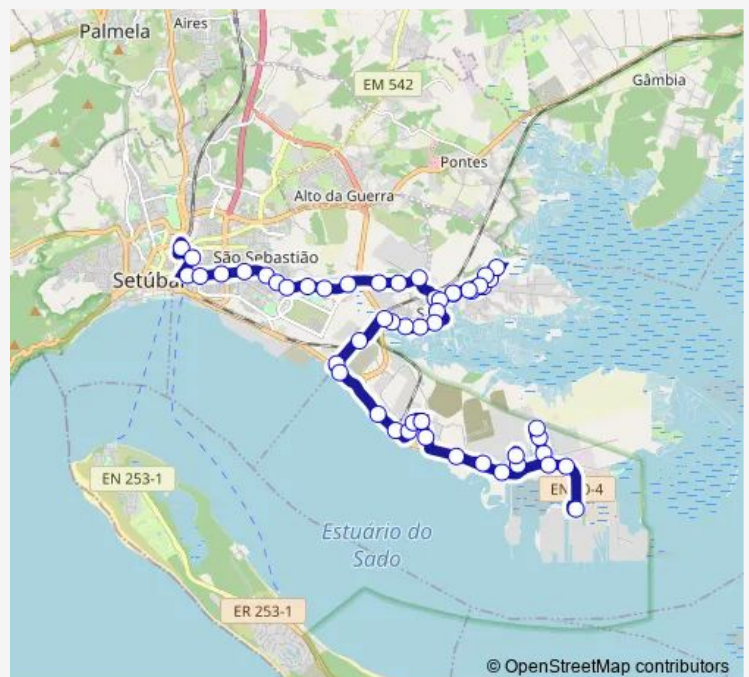

Estr Mitrena (Alstom)

Parque Sapec BAY 126-127 (Cne)

Parque Sapec BAY 116-117

Sapec (Fábrica)

Sapec (Administração)

Sapec X

Estrada Nacional 10 (Frente Terminal Portuário Sapec)

Avenida Baía de Setúbal (Mitrena)

Praias Sado (R Principal)Central Edp

Praias Sado (R Principal 33)

Praias Sado (R Principal) Antes Curva

Route schedule

Mitrena Lisnave (N10-4) — Interface de Transportes de Setúbal (Terminal) P4

Monday	16:05
Tuesday	16:05
Wednesday	16:05
Thursday	16:05
Friday	16:05
Saturday	—
Sunday	—

Route info

Direction: Mitrena Lisnave (N10-4)

Stops: 53

Trip Duration: 0 hour 45 min

4452 — Mitrena (Lisnave) - Setúbal (Its)

Praias Sado (RUA Principal 240)

Praias Sado (RUA Principal 213)

Praias Sado (RUA Principal 131)

Direction: Interface de Transportes de Setúbal (Terminal)
P4

Stops: 52

Trip Duration: 0 hour 45 min

STO Ovídio (43)

Estr STO Ovídio X Mouriscas

Praias Sado (RUA Principal 23)

Praias Sado (RUA Principal 86)

Praias Sado (RUA Principal 131)