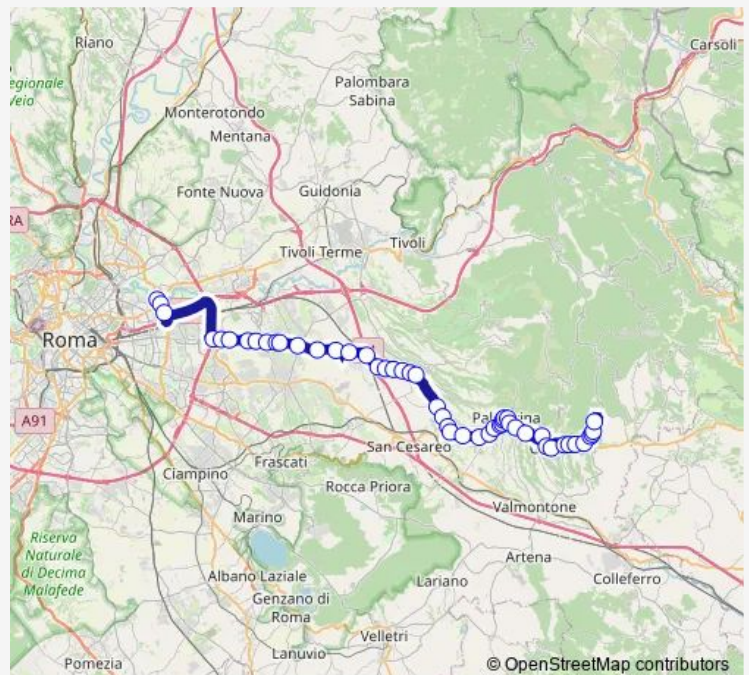

Direction

ROMA | Ponte Mammolo (Metro B) # f9014 — Genazzano | Castello Colonna # f14290

49 stops

[Open route schedule](#)

- ROMA | Ponte Mammolo (Metro B) # f9014
- ROMA | Via Togliatti Via Alberini # f9015
- ROMA | Via Togliatti Via D'Onofrio # f9017
- Roma | Via Prenestina Via Valle Bagnata (GRA) # f12186
- Roma | Via Prenestina Via Torrenova # f12187
- Roma | Via Prenestina (Colle Prenestino) # f12188
- Roma | Via Prenestina (Colle Monfortani) # f12190
- Roma | Via Prenestina Via Avola # f12191
- Roma | Via Prenestina (Prato Fiorito) # f12192
- Roma | Via Prenestina Via Macomer # f12193
- Roma | Via Prenestina (Colle del Sole) # f12194
- Roma | Via Prenestina Via Rocca Cencia # f12195
- Monte Compatri | Via Prenestina (Gabii) # f12196
- Zagarolo | Valle Martella # f12197
- Zagarolo | Via Prenest. Nuova, 178 # f12198
- Galliciano | Ponte Perugia # f12199
- Galliciano | Acquatraversa # f12200
- Galliciano | Via Prenest. Nuova Via Colle Ceci # f12201
- Galliciano | Via Prenest. Nuova Via Linaro # f12202
- Galliciano | Via Prenest. Nuova Via Colle Vigne # f12203
- Galliciano | Via Prenest. Nuova Via Valle Fiorini # f12204

Route schedule

ROMA | Ponte Mammolo (Metro B) # f9014 — Genazzano | Castello Colonna # f14290

Monday	11:20-18:45
Tuesday	11:20-18:45
Wednesday	11:20-18:45
Thursday	11:20-18:45
Friday	11:20-18:45
Saturday	09:15
Sunday	—

Route info

Direction: ROMA | Ponte Mammolo (Metro B) # f9014

Stops: 49

Trip Duration: 1 hour 24 min

Roma Ponte Mammolo - Genazzano # Gz57d

Gallicano | Via Prenest. Nuova Via Maremmana # f12205

Zagarolo | Via Santa Apollaria # f14578