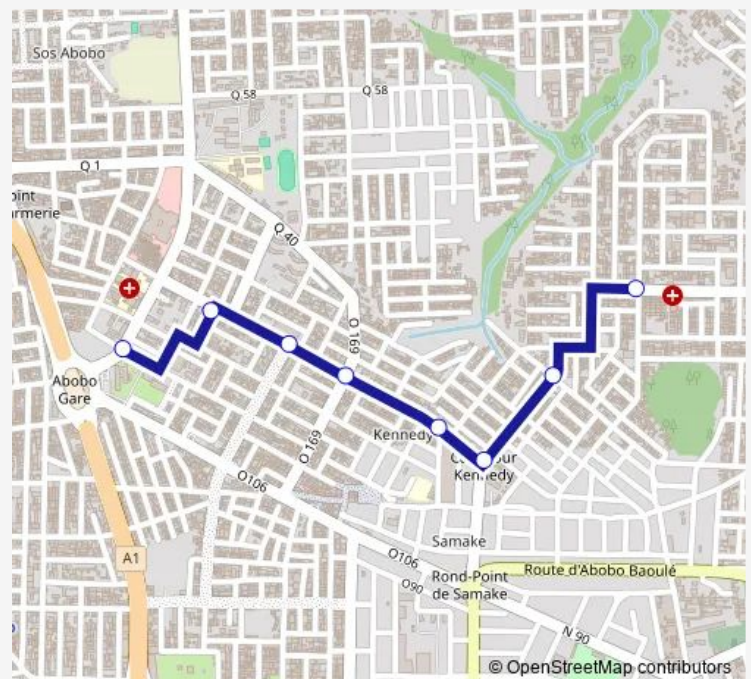

Station

Mosquée

Au tournant

Abobo Gare Mairie

### Route schedule

Kennedy Marché — Abobo Gare Mairie

Monday 06:00

Tuesday 06:00

Wednesday 06:00

Thursday 06:00

Friday 06:00

Saturday 06:00

### Route info

Direction: Kennedy Marché

Stops: 8

Trip Duration: 0 hour 15 min

gbaka : Abobo Gare Mairie ↔ Kennedy Marché

## Direction

Gare Abobo Kennedy-Marché/ Mosquée Ado — Au marché

7 stops

[Open route schedule](#)

Gare Abobo Kennedy-Marché/ Mosquée Ado

Station

Immeuble Cercueil

Carrefour Kennedy