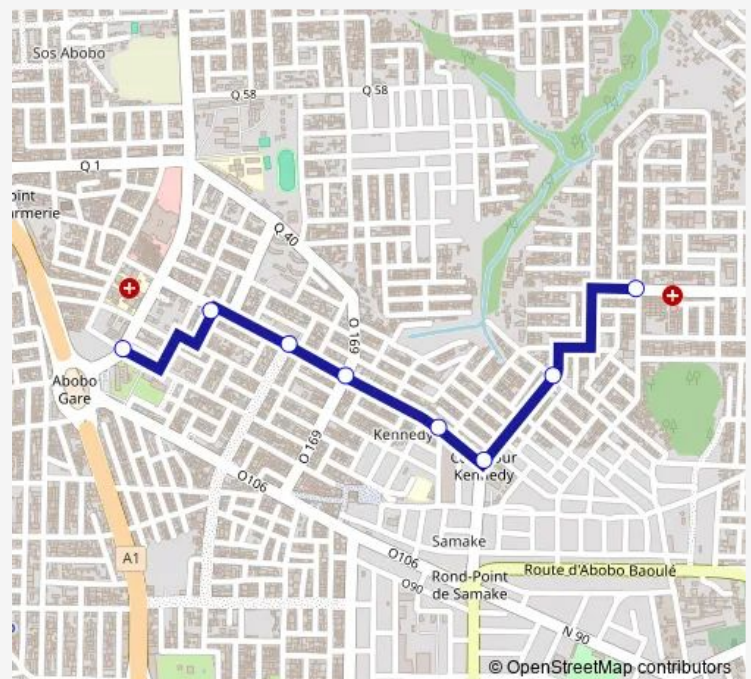

Carrefour Kennedy

Immeuble Cercueil

Station

Mosquée

Au tournant

Abobo Gare Mairie

Route schedule

Kennedy Marché — Abobo Gare Mairie

Monday 06:00

Tuesday 06:00

Wednesday 06:00

Thursday 06:00

Friday 06:00

Saturday 06:00

Sunday 06:00

Route info

Direction: Kennedy Marché

Stops: 8

Trip Duration: 0 hour 15 min

gbaka : Abobo Gare Mairie ↔ Kennedy Marché

Direction

Gare Abobo Kennedy-Marché/ Mosquée Ado — Au marché

7 stops

[Open route schedule](#)

Gare Abobo Kennedy-Marché/ Mosquée Ado

Station

Immeuble Cercueil

Carrefour Kennedy

Makan Traoré

A Gauche

Au marché

Route schedule