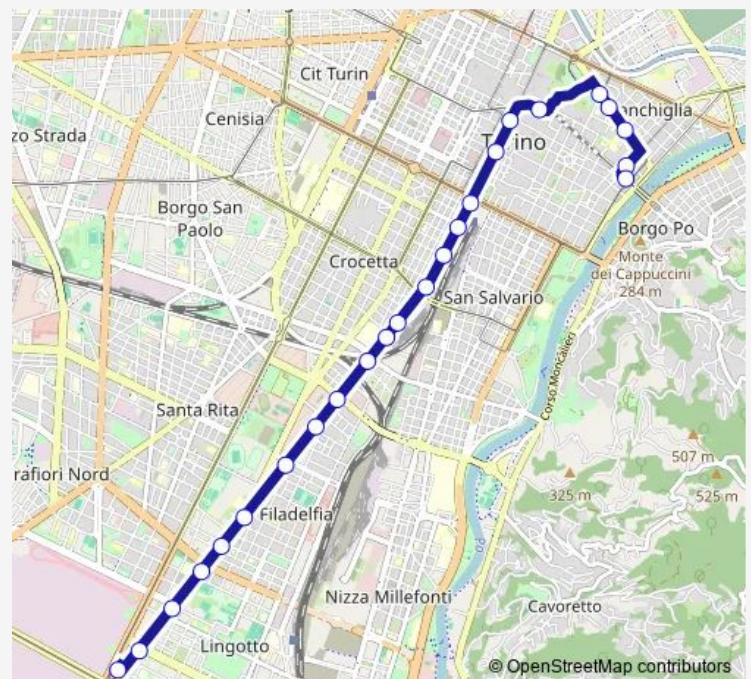

Fermata 5067 - Mole Antonelliana

Route schedule

Fermata 149 - Caio Mario Cap — Fermata 478 - Vittorio Veneto

Monday 03:30-04:30

Tuesday 03:30-04:30

Wednesday —

Thursday —

Friday 24:30-02:30⁺¹

Saturday 03:30-02:30⁺¹

Sunday 03:30-04:30

Route info

Direction: Fermata 149 - Caio Mario Cap

Stops: 24

Trip Duration: 0 hour 22 min

Fermata 5069 - Palazzo Nuovo

Fermata 563 - Vittorio Veneto Nord

Fermata 478 - Vittorio Veneto

Direction

Fermata 479 - Vittorio Veneto — Fermata 149 - Caio Mario Cap

35 stops

[Open route schedule](#)

Fermata 479 - Vittorio Veneto

Fermata 477 - Sant'Ottavio

Fermata 475 - Rossini

Tuesday 04:00-05:00

Wednesday —

Thursday —

Friday 25:00-02:00⁺¹

Saturday 04:00-02:00⁺¹

Sunday 04:00-05:00

Route info

Direction: Fermata 479 - Vittorio Veneto