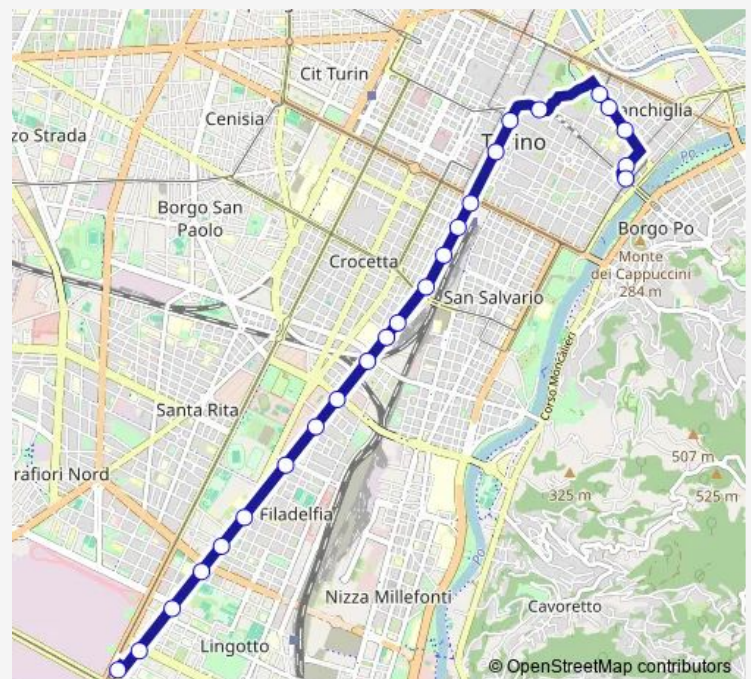

Fermata 5067 - Mole Antonelliana

Route schedule

Fermata 149 - Caio Mario Cap — Fermata 478 - Vittorio Veneto

Monday 03:30-04:30

Tuesday 03:30-04:30

Wednesday —

Thursday —

Friday 24:30-02:30⁺¹

Saturday 03:30-02:30⁺¹

Sunday 03:30-04:30

Route info

Direction: Fermata 149 - Caio Mario Cap

Stops: 24

Trip Duration: 0 hour 22 min

Fermata 5069 - Palazzo Nuovo

Fermata 563 - Vittorio Veneto Nord

Fermata 478 - Vittorio Veneto

Direction

Fermata 479 - Vittorio Veneto — Fermata 149 - Caio Mario Cap

35 stops

[Open route schedule](#)

Fermata 479 - Vittorio Veneto

Fermata 477 - Sant'Ottavio

Fermata 475 - Rossini

Tuesday 04:00-05:00

Wednesday —

Thursday —

Friday 25:00-02:00⁺¹

Saturday 04:00-02:00⁺¹

Sunday 04:00-05:00

Route info

Direction: Fermata 479 - Vittorio Veneto