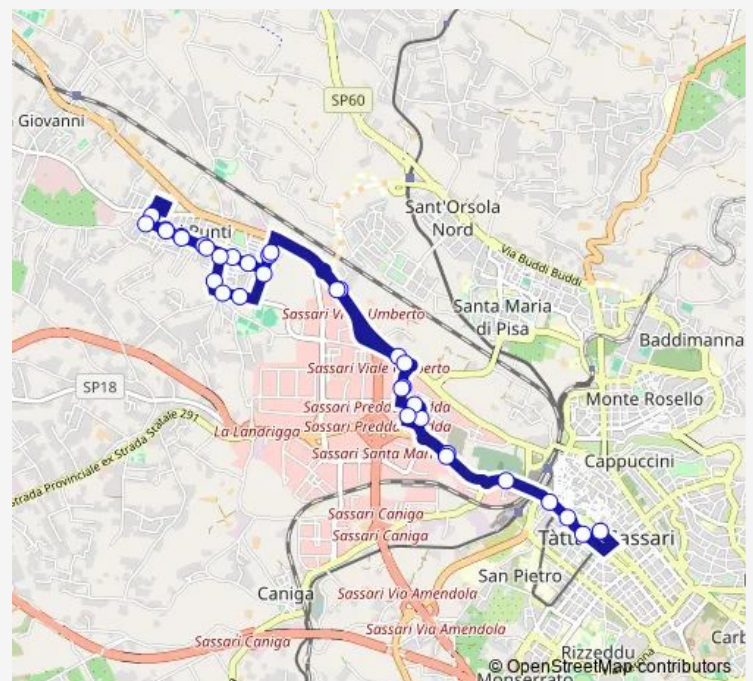

Bus S04 Scolastico 4

[Go to website](#)

Direction

Via Predda Niedda Fronte 37 — Corso Margherita Di Savoia 15

33 stops

[Open route schedule](#)

Via Predda Niedda Fronte 37

Z.I. Predda Niedda Strada 19

Via Era Fronte 51, Market

Via Pala Di Carru 18

Via Pala Di Carru 56

Route schedule

Via Predda Niedda Fronte 37 — Corso Margherita Di Savoia 15

Monday	07:10
Tuesday	07:10
Wednesday	07:10
Thursday	07:10
Friday	07:10
Saturday	07:10
Sunday	—

Route info

Direction: Via Predda Niedda Fronte 37

Stops: 33

Trip Duration: 0 hour 39 min

■ S04 — Scolastico 4

BusMaps

Via Pala Di Carru Fronte 131/149

Via Li Punti 20

Sp Ex Ss 131 Civico 74

Viale Porto Torres 58

Z.I.Predda Niedda Strada 21 Fermata 2

Z.I. Predda Niedda Strada 17

Via Predda Niedda 37

Via Predda Niedda Fronte Cimitero

Piazza Santa Maria

Via Coppino 12