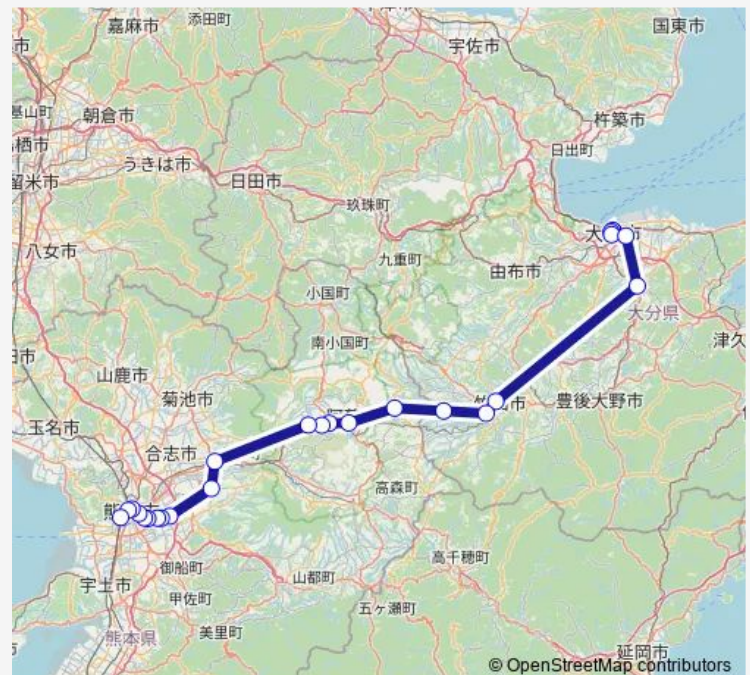

Bus 特急：大分→九産→熊本駅

[Go to website](#)

Direction

金池ターミナル — 熊本駅前

26 stops

[Open route schedule](#)

金池ターミナル

大分県庁正門前

合同新聞社前

中央通り（大分）

要町（大分駅）

米良バイパス入口

戸次（大分）

竹田温泉花水月

玉来

道の駅すごう

笹倉

宮地駅前

阿蘇駅前

カドリー・ドミニオン前

乙姫ペンション村入口

大津駅（南口）

阿蘇くまもと空港

益城インター口

東町中央

自衛隊前

熊本県庁前

Route schedule

金池ターミナル — 熊本駅前

Monday 14:04-17:24

Tuesday 14:04-17:24

Wednesday 14:04-17:24

Thursday 14:04-17:24

Friday 14:04-17:24

Saturday 14:04-17:24

Sunday 14:04-17:24

Route info

Direction: 金池ターミナル

Stops: 26

Trip Duration: 4 hour 4 min

■ 特急：大分→九産→熊本駅

BusMaps