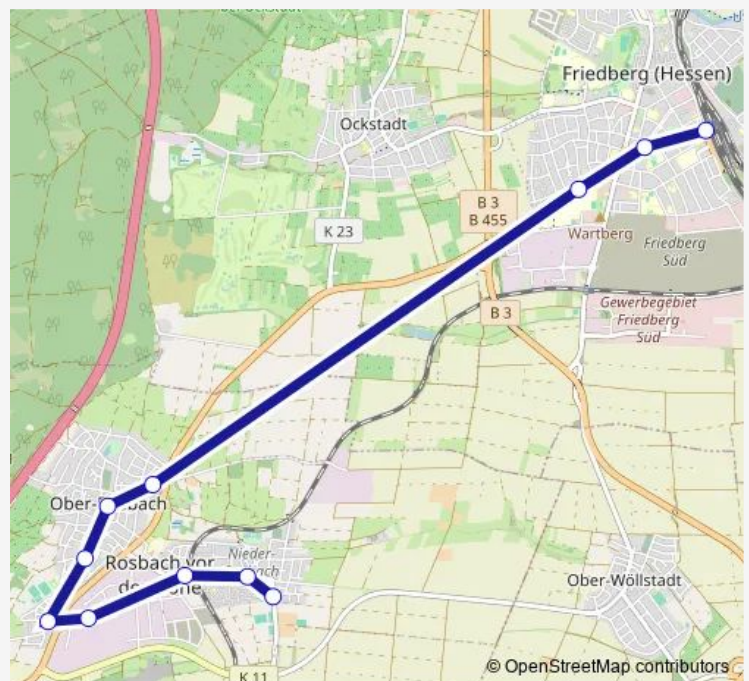

Rosbach v.d.Höhe-Ober-Rosbach Die Sang

Rosbach v.d. Höhe-Ober-Rosbach Homburger Straße

Rosbach v.d.Höhe-Ober-Rosbach Marktplatz

Rosbach v.d. Höhe-Ober-Rosbach Friedberger Straße

Friedberg (Hessen) Homburger Straße

Friday 07:15

Saturday —

Sunday —

**Route info**

Direction: Rosbach v.d. Höhe Bahnhof

Stops: 9

Trip Duration: 0 hour 20 min

■ FB-33

## Direction

Friedrichsdorf Bahnhof — Friedberg (Hessen) Kaiserstraße

16 stops

[Open route schedule](#)

Friedrichsdorf Bahnhof

Friedrichsdorf-Burgholzhausen Rodheimer Straße

Rosbach v.d. Höhe-Rodheim Holzhäuser Straße

Rosbach v.d. Höhe-Rodheim Schwimmbad

Rosbach v.d. Höhe-Rodheim Rosbacher Straße

Rosbach v.d. Höhe-Nieder-Rosbach Harbmühle

Rosbach v.d. Höhe-Nieder-Rosbach Hessenring

Rosbach v.d. Höhe-Nieder-Rosbach Rodheimer Straße