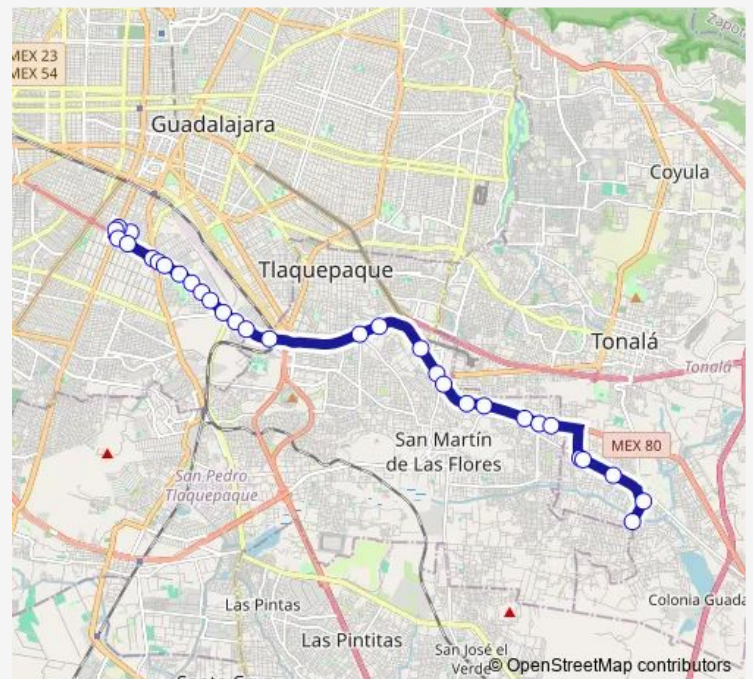

Direction

Loro — Hidalgo

31 stops

[Open route schedule](#)

- Loro
- Avenida 8 de Julio
- Clarín
- Calle 12
- Calle 20
- Avenida Gobernador Luis G. Curiel
- Calle 14
- Calle 13
- Parque de la Liberación
- Avenida Ramal del Ferrocarril
- Cebada
- Arroz
- Avenida 18 de Marzo
- Tolva
- Calderas
- Metalurgia
- Capulín
- Orizaba
- Alba
- Puerto Campeche
- 18 de Marzo

Route schedule

Loro — Hidalgo

Monday	06:04
Tuesday	06:04
Wednesday	06:04
Thursday	06:04
Friday	06:04
Saturday	06:04
Sunday	06:04

Route info

Direction: Loro

Stops: 31

Trip Duration: 1 hour 0 min

Papaloapan

Hidalgo

Direction

Miguel Hidalgo y Costilla — Gorrion

28 stops

[Open route schedule](#)

Miguel Hidalgo y Costilla

Haciendas Jalisco

Hacienda Cienega de Mata

Monday 05:00

Tuesday 05:00

Wednesday 05:00

Thursday 05:00

Friday 05:00

Saturday 05:00

Sunday 05:00

Route info