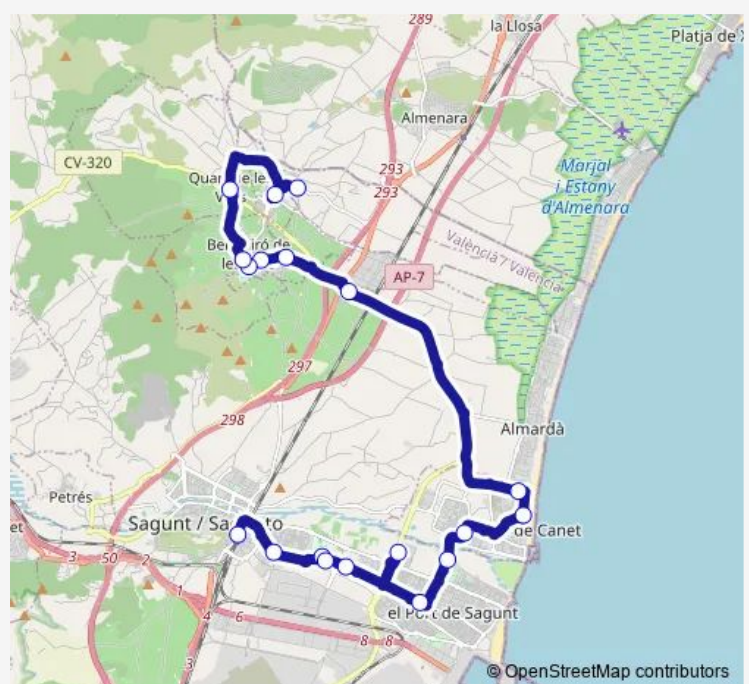

## Bus L310 Les Valls – Canet d en Berenguer – Platja de canet – Port de Sagunt – Sagunt

[Go to website](#)

Polideportivo - IES Jorge Juan [Sagunt]

Av. Fausto Caruana, 43 - Port de Sagunt

Av. Fausto Caruana – Policia Local [Sagunt]

Av. Ramón y Cajal, s.n - Hospital - Port de Sagunt

Av. Hispanidad, 2 front (Centre especialitats) - Port de Sagunt

### Route schedule

Av. País Valencià, 14 - Renfe — Av. Benicalaf, 15 front

Monday	14:00
Tuesday	14:00
Wednesday	14:00
Thursday	14:00
Friday	14:00
Saturday	—
Sunday	—

### Route info

Direction: Av. País Valencià, 14 - Renfe

Stops: 19

Trip Duration: 0 hour 49 min

■ L310 — Les Valls – Canet d en Berenguer – Platja de canet – Port de Sagunt – Sagunt

BusMaps