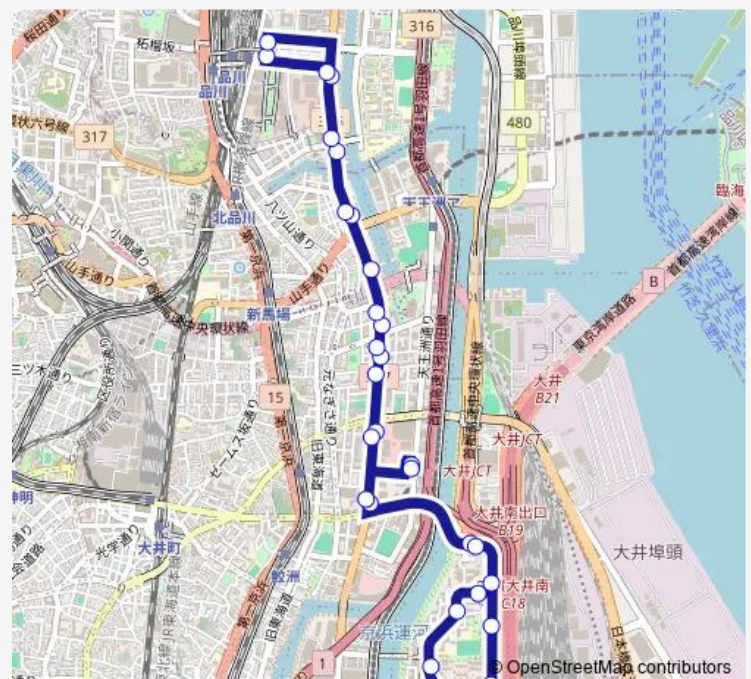

### Route info

Direction: 品川駅港南口

Stops: 30

Trip Duration: 0 hour 34 min

■ 深夜 0 7

BusMaps

品川シーサイド駅前

都立八潮高校前