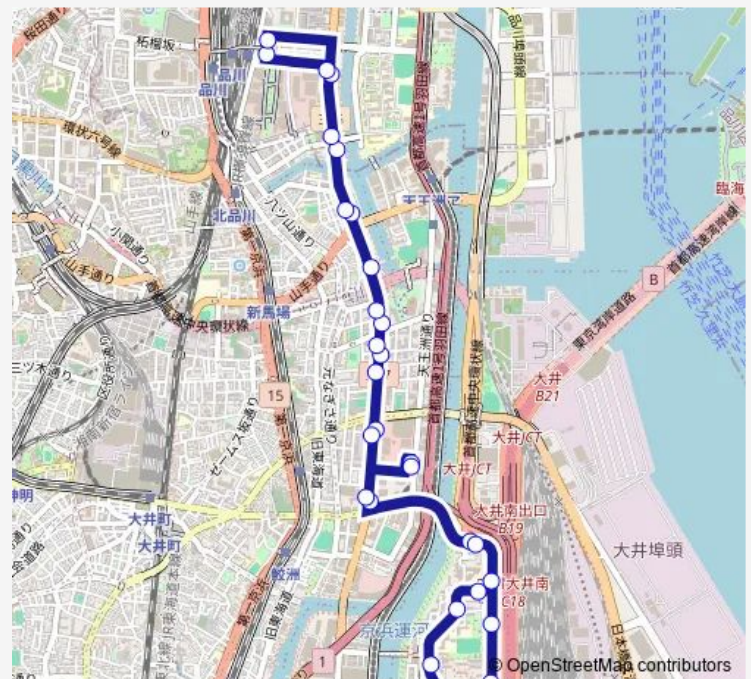

都立産業技術高専品川キャンパス前

Route schedule

品川駅港南口 — 品川駅港南口

Monday	23:20-00:50 ⁺¹
Tuesday	23:20-00:50 ⁺¹
Wednesday	23:20-00:50 ⁺¹
Thursday	23:20-00:50 ⁺¹
Friday	23:20-00:50 ⁺¹
Saturday	—
Sunday	—

Route info

Direction: 品川駅港南口

Stops: 30

Trip Duration: 0 hour 34 min

■ 深夜 0 7

BusMaps

品川シーサイド駅前

都立八潮高校前

品川警察署入口

東品川三丁目