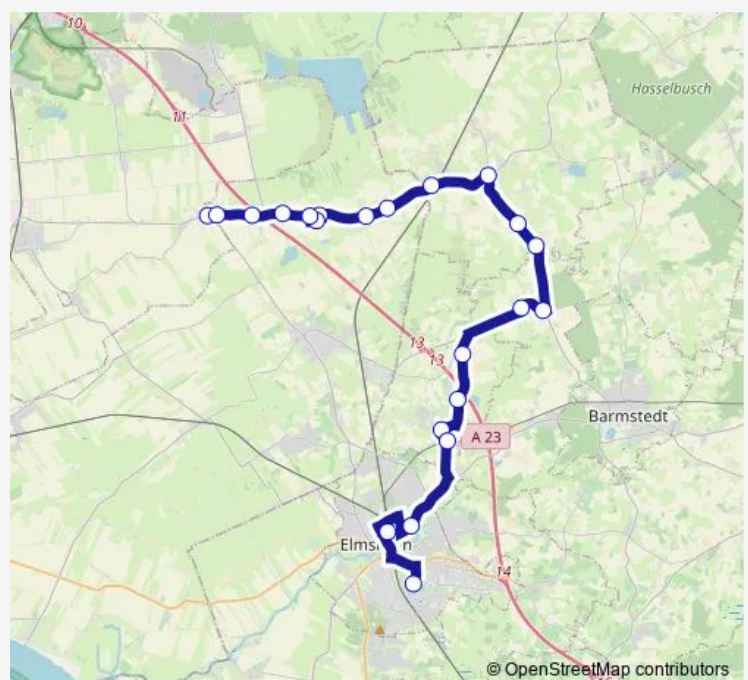

Horst(Holst), Schloburger Weg

Route schedule

Hohenfelde(Kreis Steinburg), Denkmal — Bf. Elmshorn (Zob)

Monday 12:10-13:19

Tuesday 12:10-13:19

Wednesday 12:10-13:19

Thursday 12:10-13:19

Friday 12:10-13:19

Saturday —

Sunday —

Route info

Direction: Hohenfelde(Kreis Steinburg), Denkmal

Stops: 29

Trip Duration: 0 hour 56 min

Horstmühle

Hahnenkamp, An der Bundesstraße 28

Hahnenkamp, Horster Landstraße 1

Elmshorn/Hahnenkamp, Grenzweg

Elmshorn, Hasenbusch

Elmshorn, Amselstraße

Elmshorn, Jahnstraße

Bf. Elmshorn (Zob)

Direction

Hohenfelde(Kreis Steinburg), Alte Schule — Bf. Elmshorn (Zob)

31 stops

[Open route schedule](#)

Hohenfelde(Kreis Steinburg), Alte Schule

Hohenfelde(Kreis Steinburg), Siedlung

Hohenfelde(Kreis Steinburg), Denkmal

Glindesmoor, Ort

Glindesmoor, Homs

Bf. Dauenhof