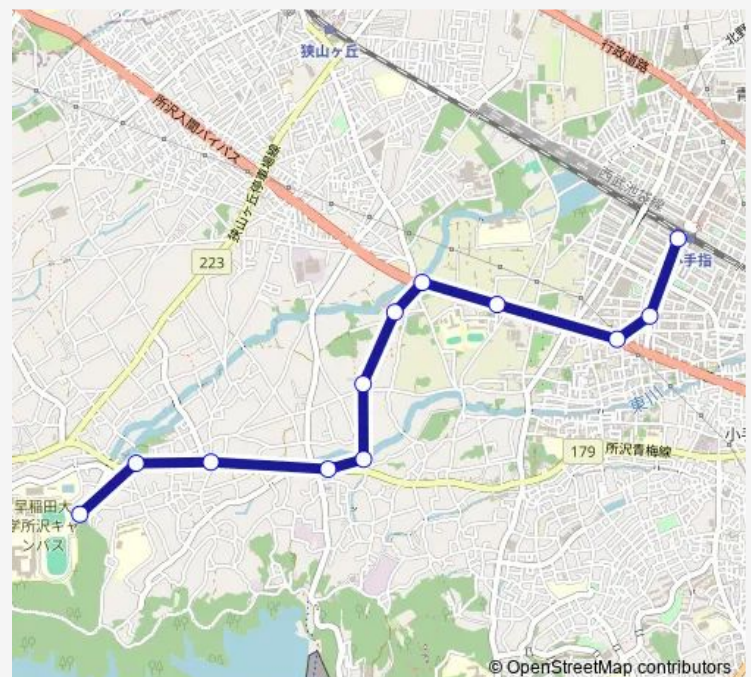

Direction

小手指駅南口 — 早稲田大学

12 stops

[Open route schedule](#)

小手指駅南口

小手指町四丁目

小手指元町

こてさし荘

Route schedule

小手指駅南口 — 早稲田大学

Monday 06:31-17:00

Tuesday 06:31-17:00

Wednesday 06:31-17:00

Thursday 06:31-17:00

Friday 06:31-17:00

Saturday 06:42-18:08

Sunday 07:20-18:30

Route info

Direction: 小手指駅南口

Stops: 12

Trip Duration: 0 hour 17 min

Direction

早稲田大学 — 小手指駅南口

12 stops

[Open route schedule](#)

早稲田大学

芸術総合高校

大日堂

狭山湖口

北野総合運動場前

ロイヤルこころの里病院

所沢ロイヤル病院前