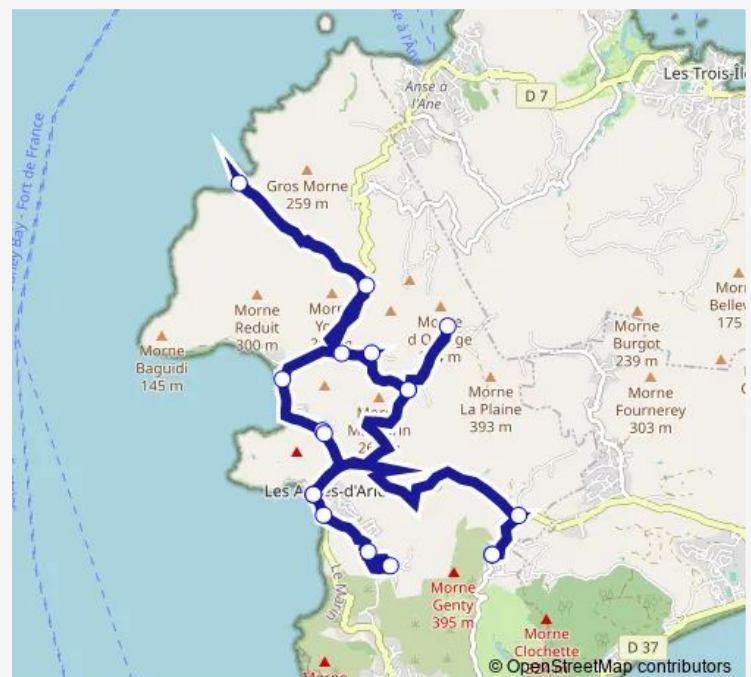

Les Anses d'Arlet - Grande Anse / Ti Sable

Les Anses d'Arlet - Grande Anse Cité Anse

Les Anses d'Arlet - Stade de Grande Anse

Les Anses d'Arlet - Place de l'Eglise

Les Anses-d'Arlet - Abri La Battery

Les Anses-d'Arlet - Bas Morne Mare

Les Anses d'Arlet - Entrée rue du Calvaire

Les Anses d'Arlet - Place de l'Eglise

Les Anses d'Arlet - Fond Fleury Terminus

Route schedule

Les Anses d'Arlet - Fond Fleury Terminus — Les Anses d'Arlet - Fond Fleury Terminus

Monday	06:00-17:10
Tuesday	06:00-17:10
Wednesday	06:00-17:10
Thursday	06:00-17:10
Friday	06:00-17:10
Saturday	07:30-11:30
Sunday	09:00-11:30

Route info

Direction: Les Anses d'Arlet - Fond Fleury Terminus

Stops: 19

Trip Duration: 1 hour 3 min

Direction

Les Anses d'Arlet - Fond Fleury Terminus — Les Anses d'Arlet - Fond Fleury Terminus

17 stops

[Open route schedule](#)

Les Anses d'Arlet - Fond Fleury Terminus