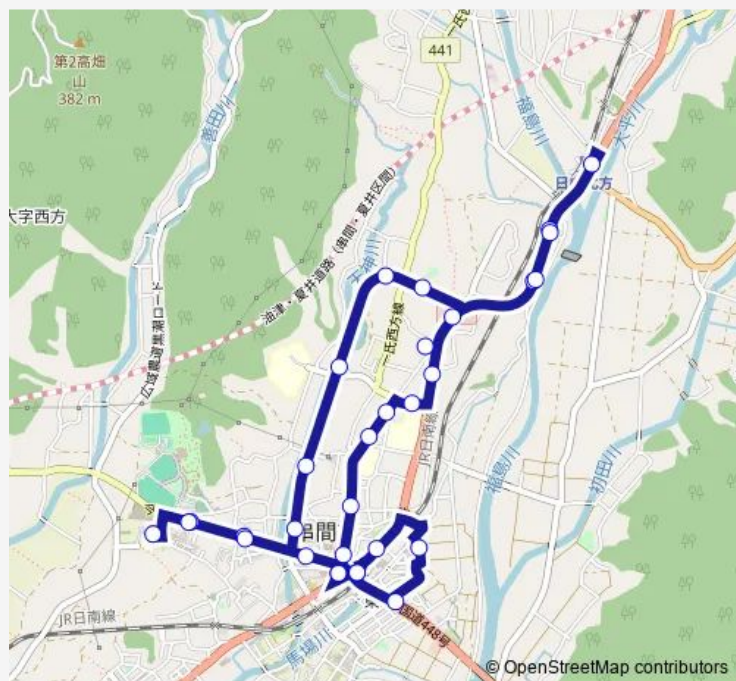

警察署前

県南病院

上町3丁目

上町2丁目

上町1丁目

北方

上町1丁目

上町2丁目

第2児童公園

桜ヶ丘

串間中前

Route schedule

道の駅くしま — 道の駅くしま

Monday	—
Tuesday	—
Wednesday	—
Thursday	—
Friday	—
Saturday	09:12-17:35
Sunday	09:12-17:35

Route info

Direction: 道の駅くしま

Stops: 31

Trip Duration: 0 hour 30 min

よかバス 市街地循環線北回り (土日祝)

上小路

ニシムタ

西小路

総合運動公園

市民病院