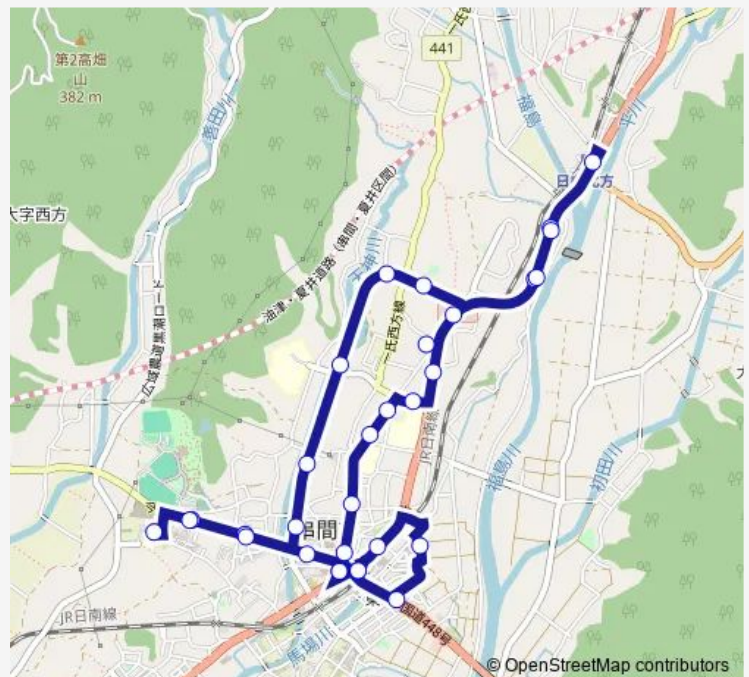

警察署前

県南病院

上町3丁目

上町2丁目

上町1丁目

北方

上町1丁目

上町2丁目

第2児童公園

桜ヶ丘

串間中前

Route schedule

道の駅くしま — 道の駅くしま

Monday —

Tuesday —

Wednesday —

Thursday —

Friday —

Saturday 09:12-17:35

Sunday 09:12-17:35

Route info

Direction: 道の駅くしま

Stops: 31

Trip Duration: 0 hour 30 min

よかバス 市街地循環線北回り (土日祝)

上小路

ニシムタ

西小路

総合運動公園

市民病院

総合運動公園

西小路