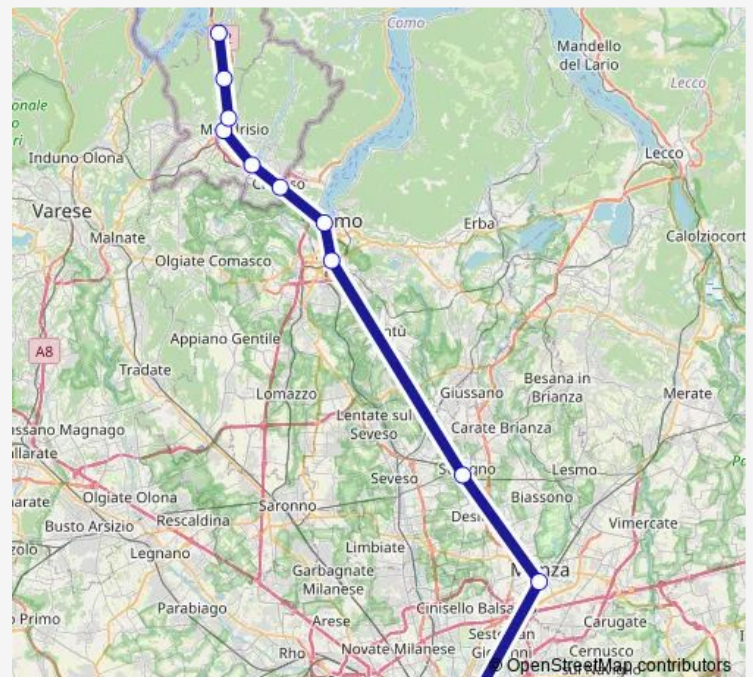

### Direction

Milano Centrale — Maroggia-Melano

11 stops

[Open route schedule](#)

Milano Centrale

Monza

Seregno

Como Camerlata

Como S. Giovanni

Chiasso

Balerna

Mendrisio

Mendrisio S. Martino

Capolago-Riva S. Vitale

Maroggia-Melano

### Route schedule

Milano Centrale — Maroggia-Melano

Monday —

Tuesday —

Wednesday —

Thursday —

Friday —

Saturday —

### Route info

Direction: Milano Centrale

Stops: 11

Trip Duration: 1 hour 9 min

■ Re — RE 80

**Direction**

Milano Centrale — Maroggia-Melano

11 stops