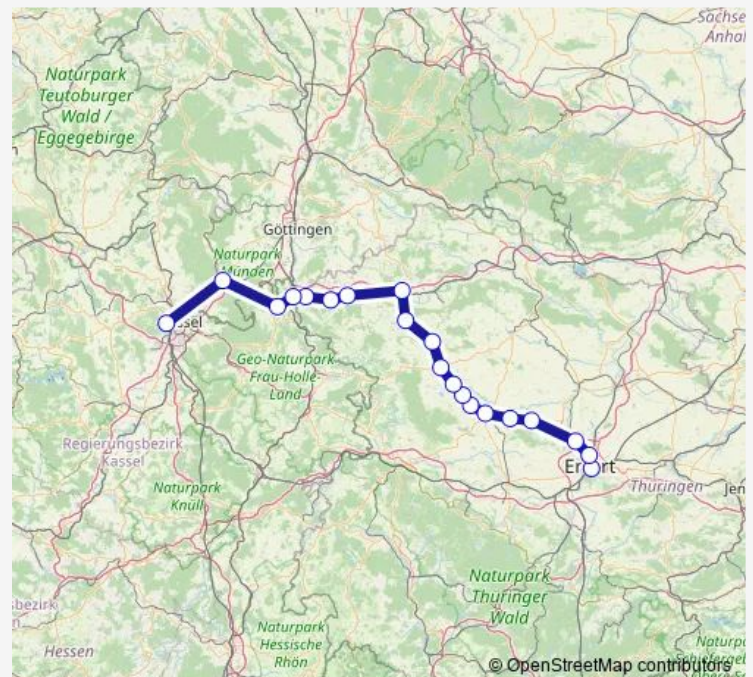

Kühnhausen

Döllstädt

Gräfentonna

Bad Langensalza

Schönstedt

Großengottern

Seebach (bei Mühlhausen)

Mühlhausen (Thüringen)

Friday 06:22

Saturday 06:22

Sunday 06:22

Route info

Direction: Erfurt Hbf

Stops: 20

Trip Duration: 2 hour 31 min

■ Re