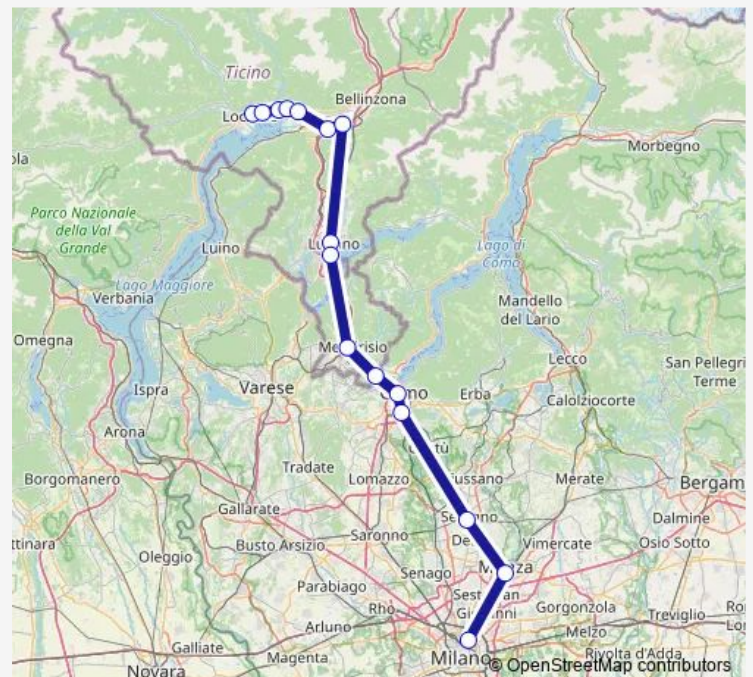

Chiasso

Como S. Giovanni

Como Camerlata

Seregno

Monza

Milano Centrale

Route schedule

Locarno — Milano Centrale

Monday 06:22-20:22

Tuesday 06:22-20:22

Wednesday 06:22-20:22

Thursday 06:22-20:22

Friday 06:22-20:22

Saturday 06:22-20:22

Sunday 06:22-20:22

Route info

Direction: Locarno

Stops: 16

Trip Duration: 1 hour 55 min

RE — RE 80

Direction

Milano Centrale — Locarno

21 stops

[Open route schedule](#)