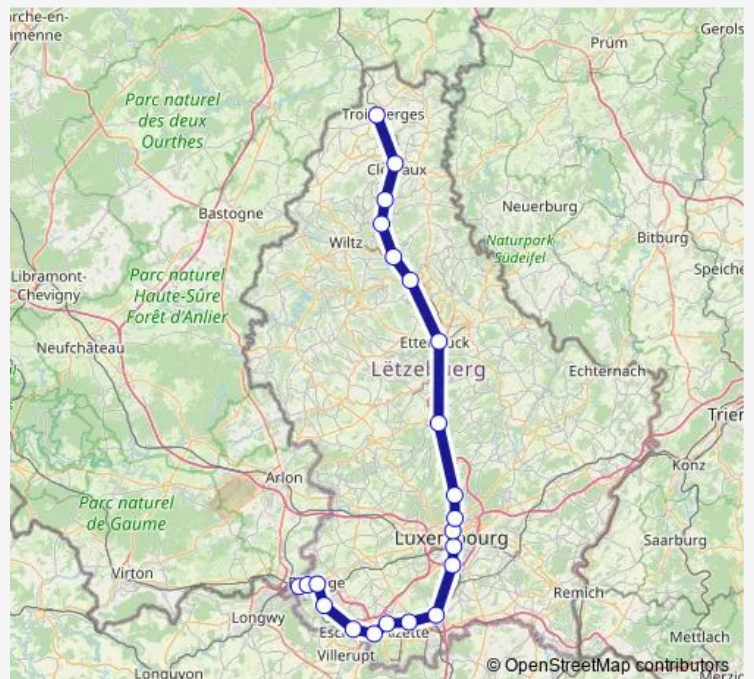

Rail RE

[Go to website](#)

Direction

Luxembourg — Arlon

5 stops

[Open route schedule](#)

Luxembourg

Bertrange-Strassen

Thursday 16:32-18:32

Friday 16:32-18:32

Saturday —

Sunday —

Route info

Direction: Luxembourg

Stops: 5

Trip Duration: 0 hour 28 min

■ RE

Direction

Mersch — Pétange

18 stops

[Open route schedule](#)

Mersch

Dommeldange

Pfaffenthal-Kirchberg

Luxembourg

Howald

Berchem

Bettembourg

Noertzange

Schifflange

Esch-sur-Alzette

Belval-Université