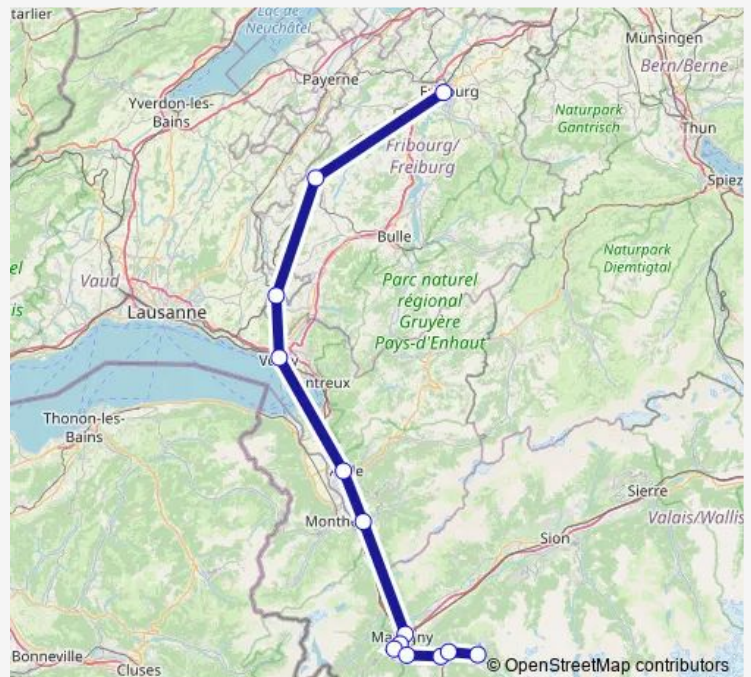

Aigle

Bex

Martigny

Martigny-Bourg

Martigny-Croix

Bovernier

Sembrancher

Étiez

### Route schedule

Fribourg/Freiburg — Le Châble Vs

Monday	—
Tuesday	—
Wednesday	—
Thursday	—
Friday	—
Saturday	07:22
Sunday	07:22

### Route info

Direction: Fribourg/Freiburg

Stops: 13

Trip Duration: 1 hour 55 min

## Direction

Le Châble Vs — Fribourg/Freiburg

9 stops

[Open route schedule](#)

Le Châble Vs

Martigny

St-Maurice

Bex