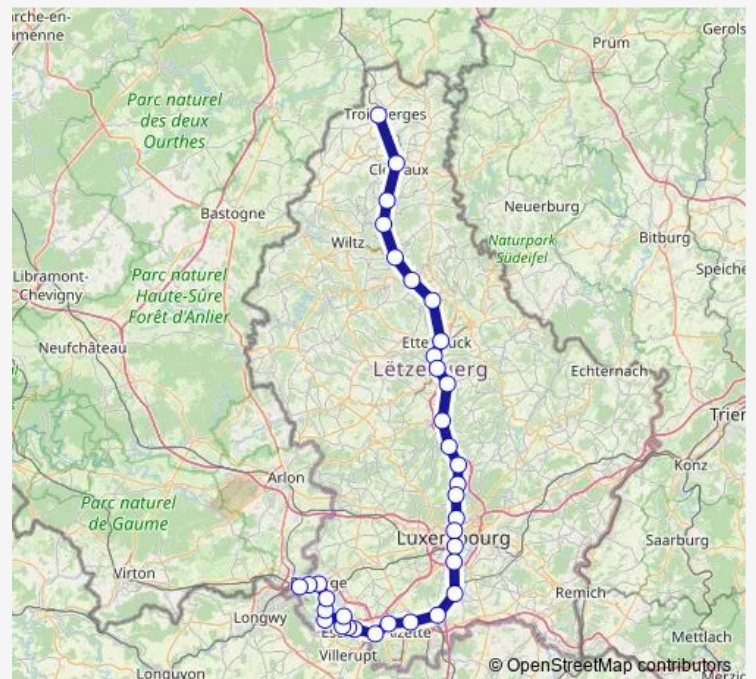

Pfaffenthal-Kirchberg, Gare

Luxembourg, Gare Centrale

Howald, Gare

Bettembourg, Gare

Noertzange, Gare

Schifflange, Gare

Esch-sur-Alzette, Gare

Belval (Université), Gare

Differdange, Gare

Pétange, Gare

Lamadelaine, Gare

Route schedule

Troisvierges, Gare — Rodange, Gare

Monday 04:05-22:05

Tuesday 04:05-22:05

Wednesday 04:05-22:05

Thursday 04:05-22:05

Friday 04:05-22:05

Saturday 03:17-23:17

Sunday 03:17-23:17

Route info

Direction: Troisvierges, Gare

Stops: 22

Trip Duration: 2 hour 4 min

■ RE

BusMaps

Direction

Pétange, Gare — Mersch, Gare

18 stops

[Open route schedule](#)

Pétange, Gare

Nieder Korn, Gare