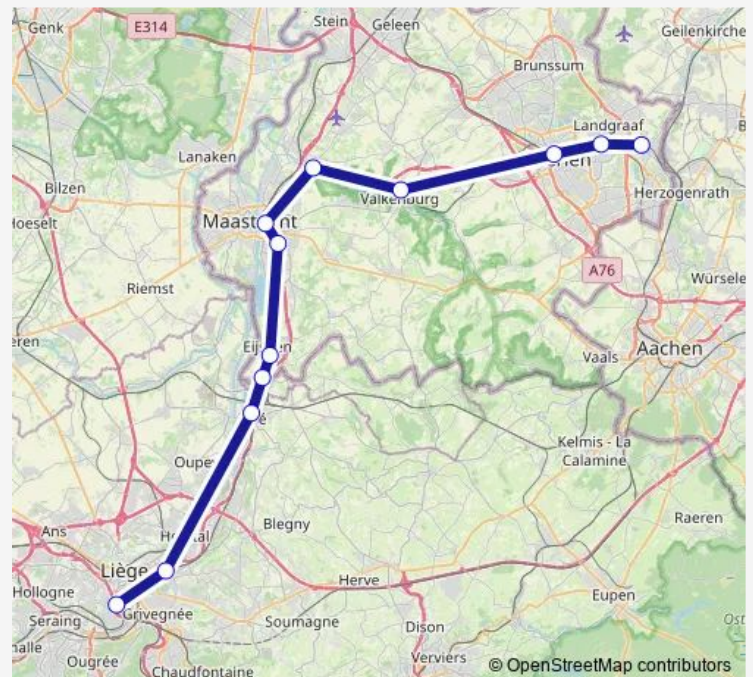

### Direction

Liège-Guillemins — Eygelshoven Markt

12 stops

[Open route schedule](#)

Liège-Guillemins

Bressoux

Vise

Vise(fr)

Eijsden

Maastricht Randwyck

Maastricht

Meerssen

Valkenburg(NI)

Heerlen

Landgraaf

Eygelshoven Markt

### Route schedule

Liège-Guillemins — Eygelshoven Markt

Monday 05:08-23:07

Tuesday 05:08-23:07

Wednesday 05:08-23:07

Thursday 05:32-23:07

Friday 05:08-23:08

Saturday 06:18-23:52

### Route info

Direction: Liège-Guillemins

Stops: 12

Trip Duration: 1 hour 17 min

■ RE