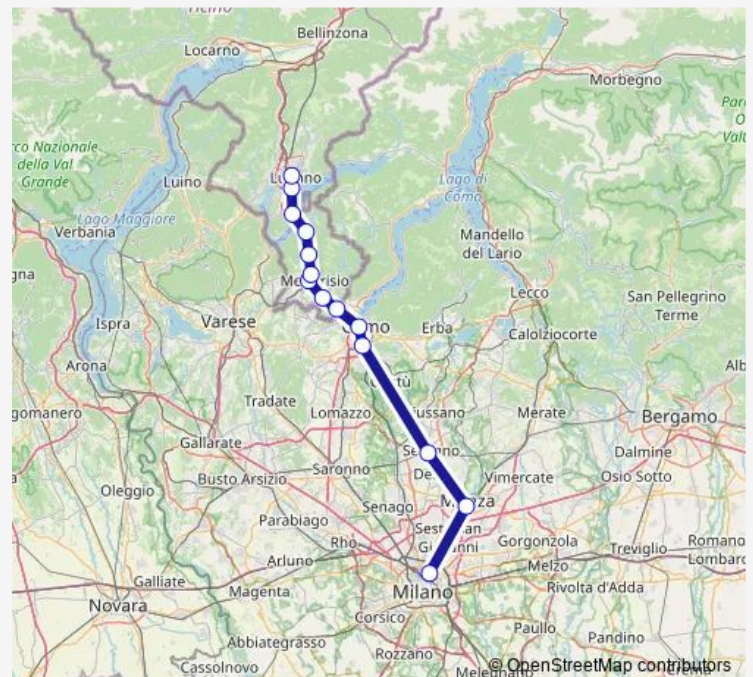

Mendrisio

Chiasso

Como S. Giovanni

Como Camerlata

Seregno

Monza

Milano Centrale

Route schedule

Lugano — Milano Centrale

Monday —

Tuesday —

Wednesday —

Thursday —

Friday —

Saturday —

Sunday 06:02

Route info

Direction: Lugano

Stops: 9

Trip Duration: 1 hour 15 min

RE — RE 80

Direction

Lugano — Milano Centrale

9 stops

[Open route schedule](#)

Lugano

Paradiso

Mendrisio

Chiasso

Como S. Giovanni

Como Camerlata

Seregno