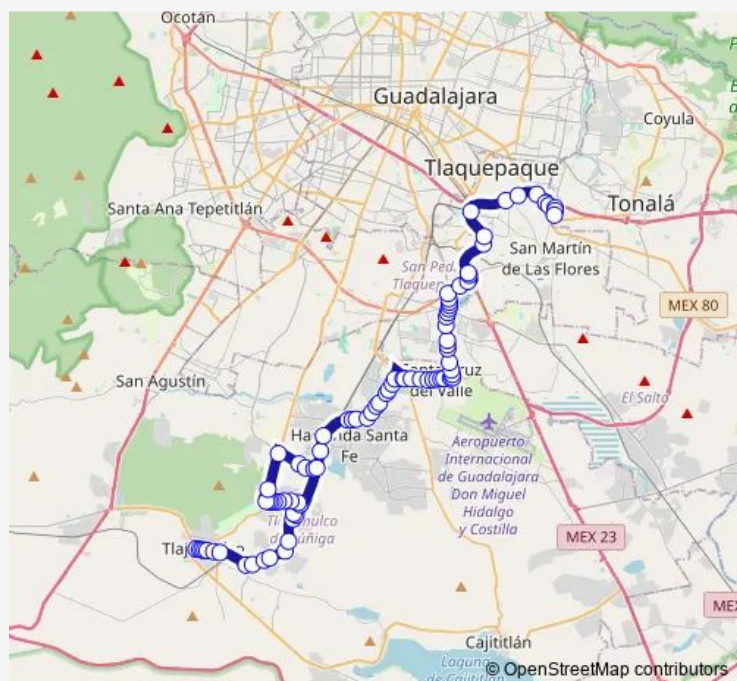

Calle Constitución Oriente

Calle Constitución Oriente

Calle Constitución Oriente

Avenida de las Colinas

Calle Constitución Oriente

Calle Constitución Oriente

Minerales

Circuito Alerce

Calle Constitución Oriente

Colina Real

Loma de Managua

Loma de Managua

Loma de Piura

Lomas de Trieste

Circuito Lomas de Catamarca Poniente

Loma de Milan

### Route schedule

Constitución Poniente — Cutberto Ibarra

Monday 04:34

Tuesday 04:34

Wednesday 04:34

Thursday 04:34

Friday 04:34

Saturday 04:34

### Route info

Direction: Constitución Poniente

Stops: 85

Trip Duration: 2 hour 58 min

C102 — Troncal C102 - 187

Loma de Pontevedra

Calle Loma de Sevilla

Boulevard Lomas del Sur