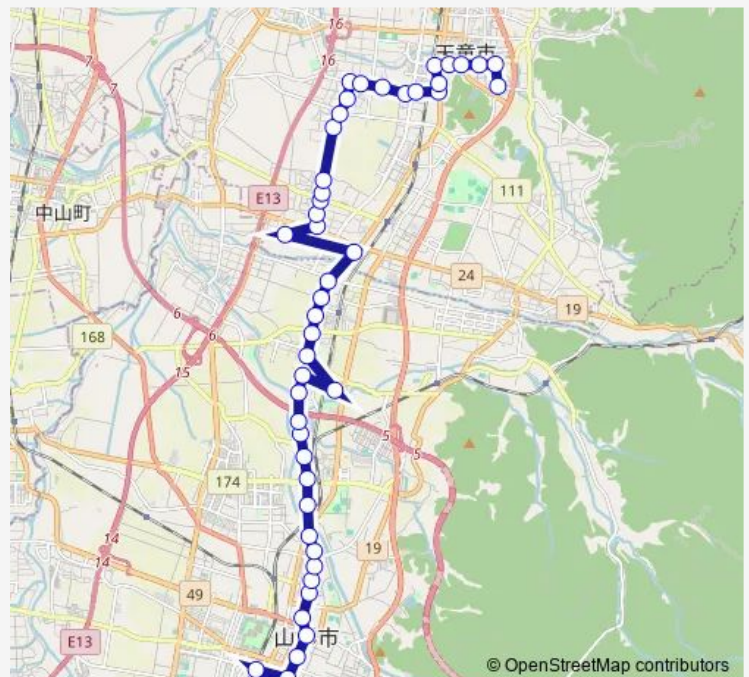

Thursday 07:20-15:30

Friday 07:20-15:30

Saturday —

Sunday —

Route info

Direction: 山交ビル

Stops: 47

Trip Duration: 1 hour 1 min

■ N52 — 山交ビル (県立中央病院・高揃) 天童温泉

BusMaps

漆山駅前角

漆山

灰塚街道

清池

交通安全センター

樋の口