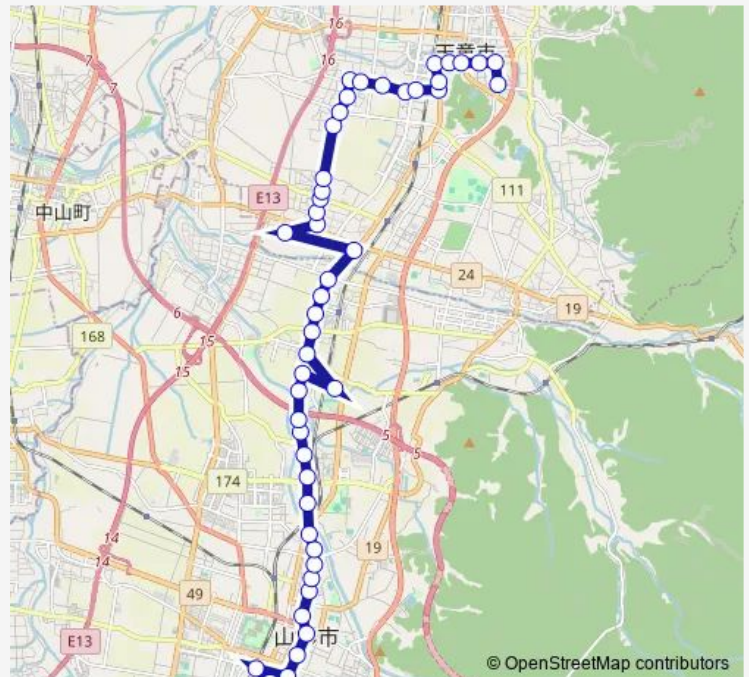

県立中央病院

千手堂

志村

Route schedule

山交ビル — わくわくランド

Monday 07:20-15:30

Tuesday 07:20-15:30

Wednesday 07:20-15:30

Thursday 07:20-15:30

Friday 07:20-15:30

Saturday —

Sunday —

Route info

Direction: 山交ビル

Stops: 47

Trip Duration: 1 hour 1 min

■ N52 — 山交ビル (県立中央病院・高揃) 天童温泉

BusMaps

漆山駅前角

漆山

灰塚街道

清池

交通安全センター

樋の口