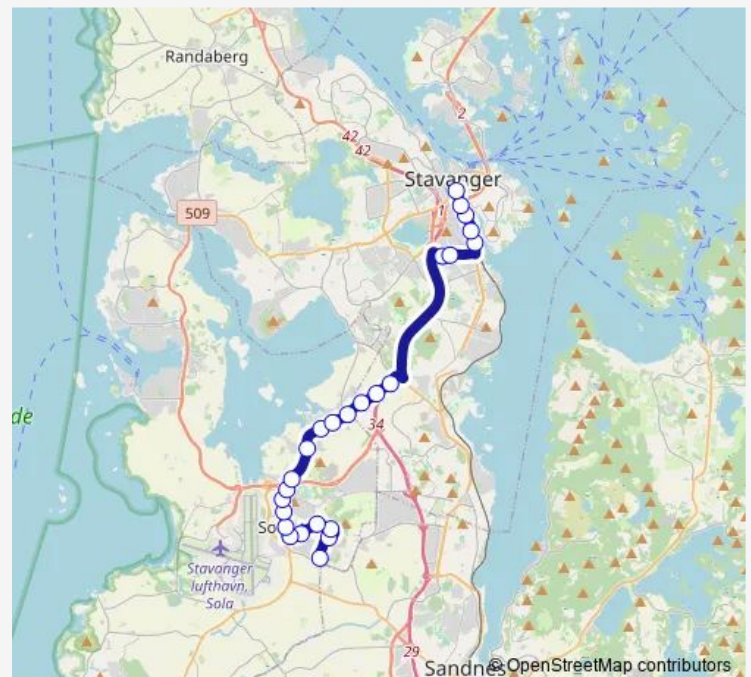

Bekkefarete kirke

SUS Våland

Strømsbrua

Route schedule

Varabergvegen — Jernbaneveien

Monday 06:27-09:27

Tuesday 06:27-09:27

Wednesday 06:27-09:27

Thursday 06:27-09:27

Friday 06:27-09:27

Saturday —

Sunday —

Route info

Direction: Varabergvegen

Stops: 25

Trip Duration: 0 hour 27 min

X50

Vålendsbakken

Statens hus

Stavanger politistasjon

Jernbaneveien

Direction

Jernbaneveien — Varabergvegen

27 stops

[Open route schedule](#)

Jernbaneveien

Vaktapoteket

Stavanger politistasjon

Statens hus

Vålandsbakken

Lindahlsbakken

Strømsbrua