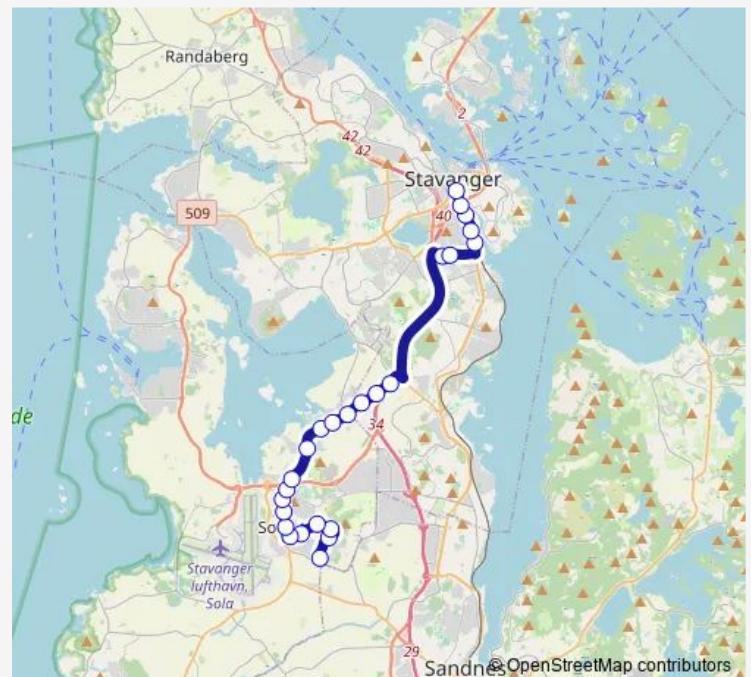

Bekkefarete kirke

SUS Våland

Strømsbrua

Route schedule

Varabergvegen — Jernbaneveien

Monday 06:27-09:27

Tuesday 06:27-09:27

Wednesday 06:27-09:27

Thursday 06:27-09:27

Friday 06:27-09:27

Saturday —

Sunday —

Route info

Direction: Varabergvegen

Stops: 25

Trip Duration: 0 hour 27 min

X50

Vålandsbakken

Statens hus

Stavanger politistasjon

Jernbaneveien

Direction

Jernbaneveien — Varabergvegen

27 stops

[Open route schedule](#)

Jernbaneveien

Vaktapoteket

Stavanger politistasjon

Statens hus

Vålandsbakken

Lindahlsbakken

Strømsbrua