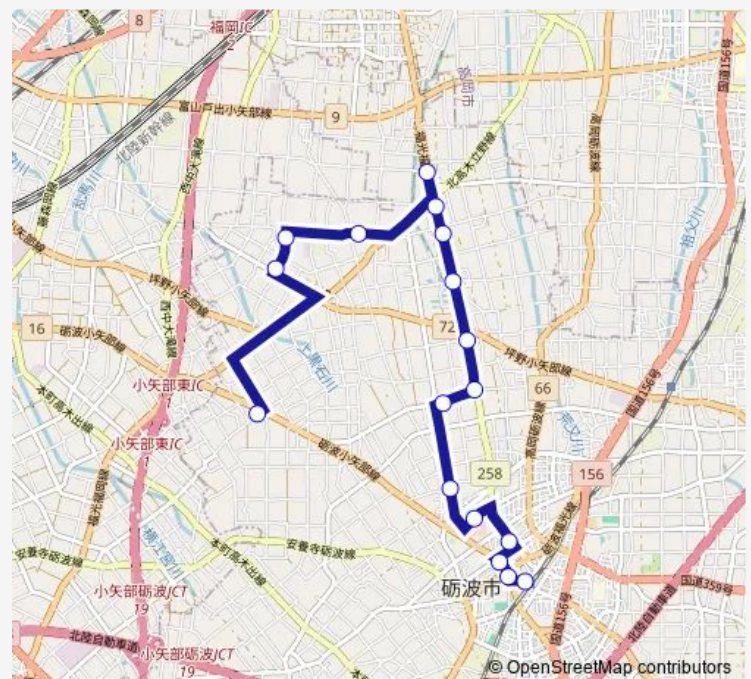

イオン前

砺波総合病院前

新富町

本町

砺波駅前

Route schedule

若林公民館 — 砺波駅前

Monday 06:50

Tuesday 06:50

Wednesday 06:50

Thursday 06:50

Friday 06:50

Saturday —

Sunday —

Route info

Direction: 若林公民館

Stops: 17

Trip Duration: 0 hour 30 min

Direction

東中 — 砺波市役所前

22 stops

[Open route schedule](#)

東中
西反保
西宮森
東宮森
高波
北高木四ツ角
北高木
南高木
小杉
林
北部小学校
北部苑
日詰
イオン前
砺波総合病院前
新富町
本町
砺波駅前
中央町
春日町
栄町南
砺波市役所前

Route schedule

東中 — 砺波市役所前

Monday	07:35
Tuesday	07:35
Wednesday	07:35
Thursday	07:35
Friday	07:35
Saturday	—
Sunday	—

Route info

Direction: 東中

Stops: 22

Trip Duration: 0 hour 37 min

Direction

砺波市役所前 — 東中