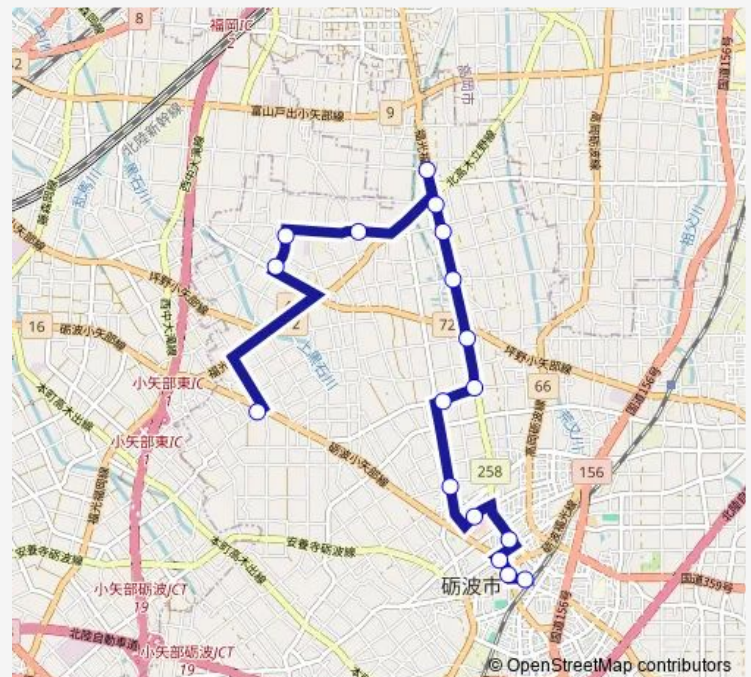

イオン前

砺波総合病院前

新富町

本町

砺波駅前

Route schedule

若林公民館 — 砺波駅前

Monday 06:50

Tuesday 06:50

Wednesday 06:50

Thursday 06:50

Friday 06:50

Saturday —

Sunday —

Route info

Direction: 若林公民館

Stops: 17

Trip Duration: 0 hour 30 min

Direction

東中 — 砺波市役所前

22 stops

[Open route schedule](#)

東中
西反保
西宮森
東宮森
高波
北高木四ツ角
北高木
南高木
小杉
林
北部小学校
北部苑
日詰
イオン前
砺波総合病院前
新富町
本町
砺波駅前
中央町
春日町
栄町南
砺波市役所前

Route schedule

東中 — 砺波市役所前

Monday	07:35
Tuesday	07:35
Wednesday	07:35
Thursday	07:35
Friday	07:35
Saturday	—
Sunday	—

Route info

Direction: 東中

Stops: 22

Trip Duration: 0 hour 37 min

Direction

砺波市役所前 — 東中