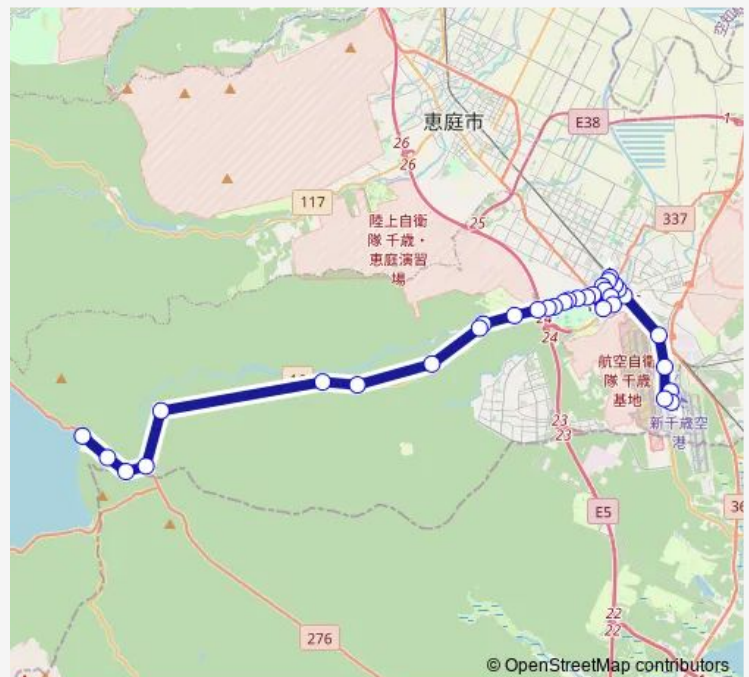

Bus 空 4 支笏湖線

[Go to website](#)

Direction

新千歳空港 2 8 番 — 支笏湖

34 stops

[Open route schedule](#)

新千歳空港 2 8 番

新千歳空港 1 番

新千歳空港・国際線

エアカーゴ前

南千歳駅

朝日町 7 丁目

東雲町 5 丁目

清水町 6 丁目

千歳駅前

千代田町 6 丁目

もりもと本店前

仲の橋通

市役所前

朝日町 4 丁目

本町 2 丁目

錦町十字街

春日町 3 丁目

春日町 5 丁目

大和 2 丁目

林東公園入口

桂木 1 丁目

Route schedule

新千歳空港 2 8 番 — 支笏湖

Monday 08:25-16:30

Tuesday 08:25-16:30

Wednesday 08:25-16:30

Thursday 08:25-16:30

Friday 08:25-16:30

Saturday 08:25-16:30

Sunday 08:25-16:30

Route info

Direction: 新千歳空港 2 8 番

Stops: 34

Trip Duration: 0 hour 57 min

■ 空 4 支笏湖線

BusMaps