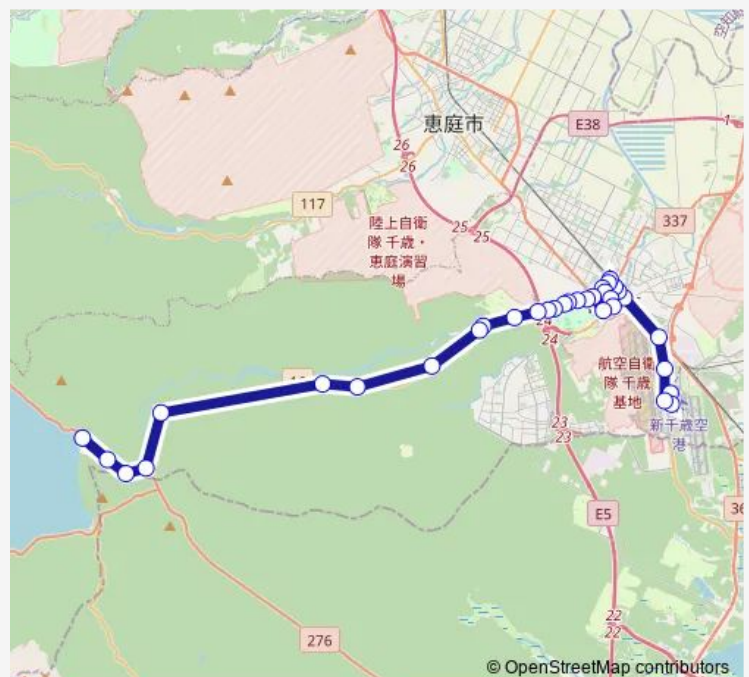

Thursday 08:25-16:30

Friday 08:25-16:30

Saturday 08:25-16:30

Sunday 08:25-16:30

Route info

Direction: 新千歳空港 2 8 番

Stops: 34

Trip Duration: 1 hour 0 min

■ 空 4 支笏湖線

BusMaps

桂木 3 丁目

桂木 6 丁目

新星

千歳桂病院前

烏柵舞橋

孵化場入口

東烏柵舞

水明郷

第 1 発電所

分岐点

スキー場入口

滝の上

支笏湖

Direction

Wednesday 09:35-17:45

Thursday 09:35-17:45

Friday 09:35-17:45

Saturday 09:35-17:45

Sunday 09:35-17:45

Route info

Direction: 支笏湖

Stops: 34