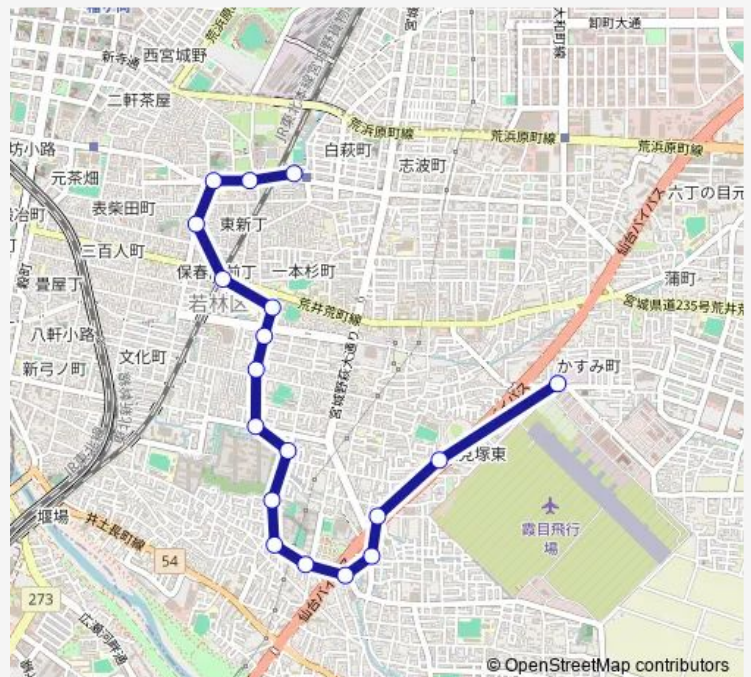

若林区役所前

西新丁

木ノ下四丁目

国分寺薬師堂前

薬師堂駅

### Route schedule

市営バス霞の目営業所前 — 薬師堂駅

Monday 06:35-18:38

Tuesday 06:35-18:38

Wednesday 06:35-18:38

Thursday 06:35-18:38

Friday 06:35-18:38

Saturday 06:36

### Route info

Direction: 市営バス霞の目営業所前

Stops: 17

Trip Duration: 0 hour 30 min

M70 — 霞営→古3→薬師駅

BusMaps

## Direction

薬師堂駅 — 市営バス霞の目営業所前

18 stops

[Open route schedule](#)

薬師堂駅

国分寺薬師堂前

木ノ下四丁目

西新丁