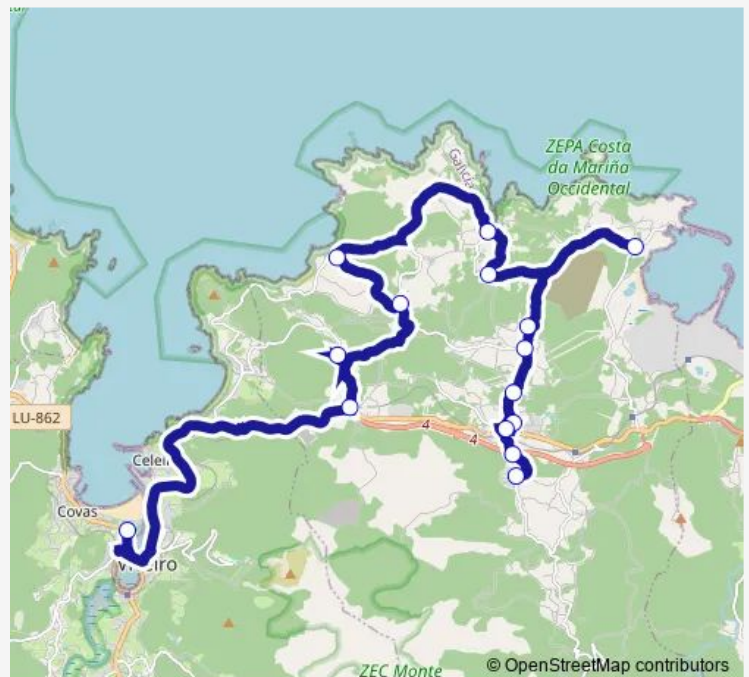

Direction

IES Vilar Ponte — Urbanización Palmeiro

15 stops

[Open route schedule](#)

IES Vilar Ponte

Cruceiro

Fontao

A Vara

Xove

Pedrode

Urbanización Palmeiro

Route schedule

IES Vilar Ponte — Urbanización Palmeiro

Monday	14:00
Tuesday	—
Wednesday	—
Thursday	—
Friday	—
Saturday	—
Sunday	—

Route info

Direction: IES Vilar Ponte

Stops: 15

Trip Duration: 0 hour 49 min

Direction

Urbanización Palmeiro — IES Vilar Ponte

15 stops

[Open route schedule](#)

Urbanización Palmeiro

Pedrode

Tuesday —

Wednesday —

Thursday —

Friday —

Saturday —

Sunday —

Route info

Direction: Urbanización Palmeiro