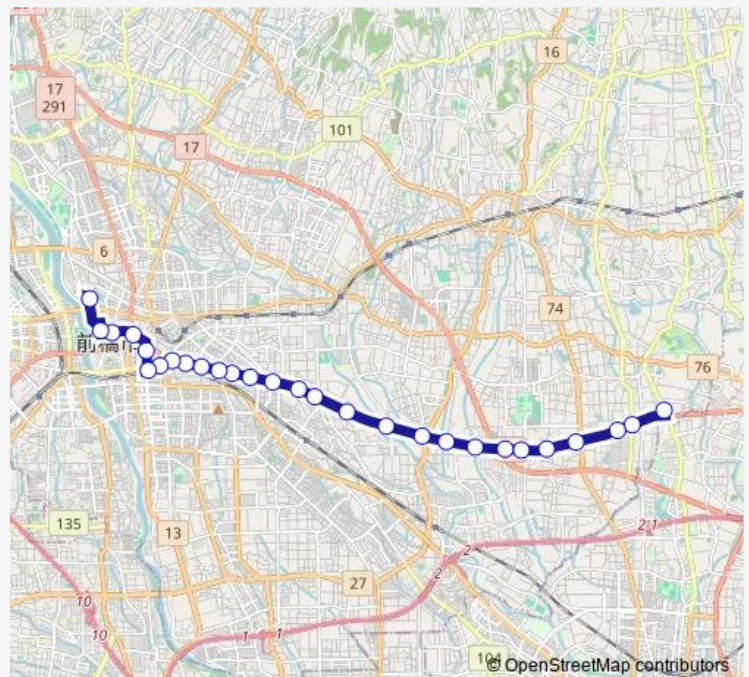

Direction

東大室 — 前橋公園

28 stops

[Open route schedule](#)

東大室
 城南工業団地入口
 飯土井町
 二之宮町
 二之宮町神社裏
 総合運動公園入口
 城南支所前
 御蔵橋
 今井町
 前橋東高校入口
 女屋町
 上長磯町
 野中町
 県勤労福祉センター入口
 天川大島町三丁目
 前橋東警察署入口
 前橋医療センター前
 朝日町
 旧日赤前
 境橋
 三河町

Route schedule

東大室 — 前橋公園

Monday	07:15-19:40
Tuesday	07:15-19:40
Wednesday	07:15-19:40
Thursday	07:15-19:40
Friday	07:15-19:40
Saturday	07:20-17:35
Sunday	07:20-17:35

Route info

Direction: 東大室

Stops: 28

Trip Duration: 0 hour 38 min

40A 東大室線

永寿寺前

前橋駅

表町

本町

市役所・合庁前

県庁前

前橋公園

Direction

前橋公園 — 東大室

29 stops

[Open route schedule](#)

前橋公園

県庁前

市役所・合庁前

日銀前