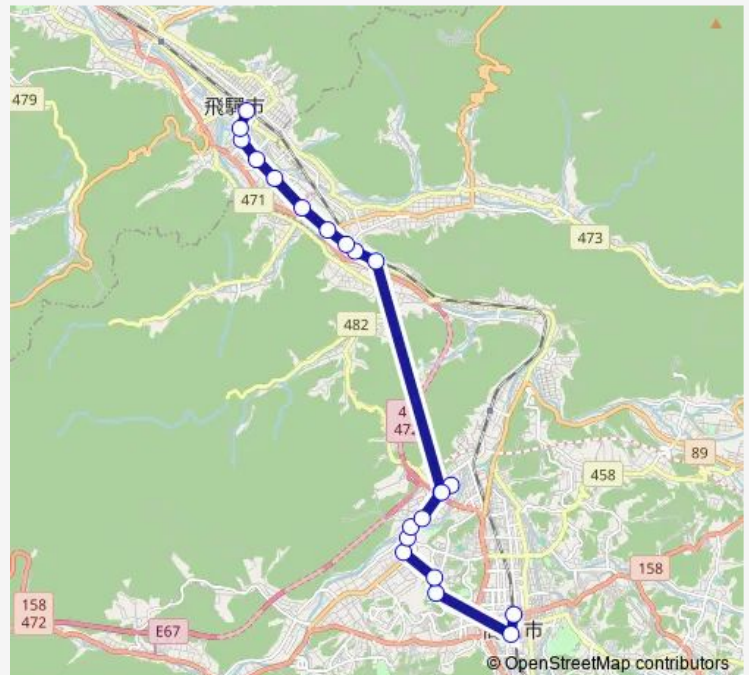

Saturday 14:40

Sunday 14:40

Route info

Direction: 高山濃飛バスセンター

Stops: 21

Trip Duration: 0 hour 41 min

F21k 古川・神岡線

## Direction

飛騨古川駅 — 高山濃飛バスセンター

21 stops

[Open route schedule](#)

飛騨古川駅

本光寺前

向町

貴船神社前