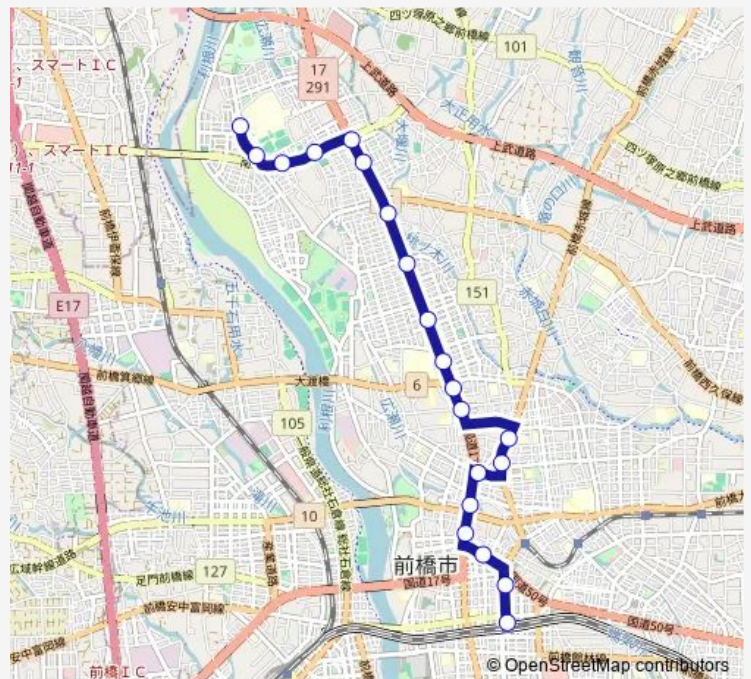

群大病院入口

敷島学校入口

群大附属小前

若宮町一丁目

住吉町交番前

千代田町三丁目

千代田町二丁目

本町

Friday 07:27

Saturday —

Sunday —

Route info

Direction: 川原町北

Stops: 20

Trip Duration: 0 hour 28 min

45B 川原町線 (附属小経由)