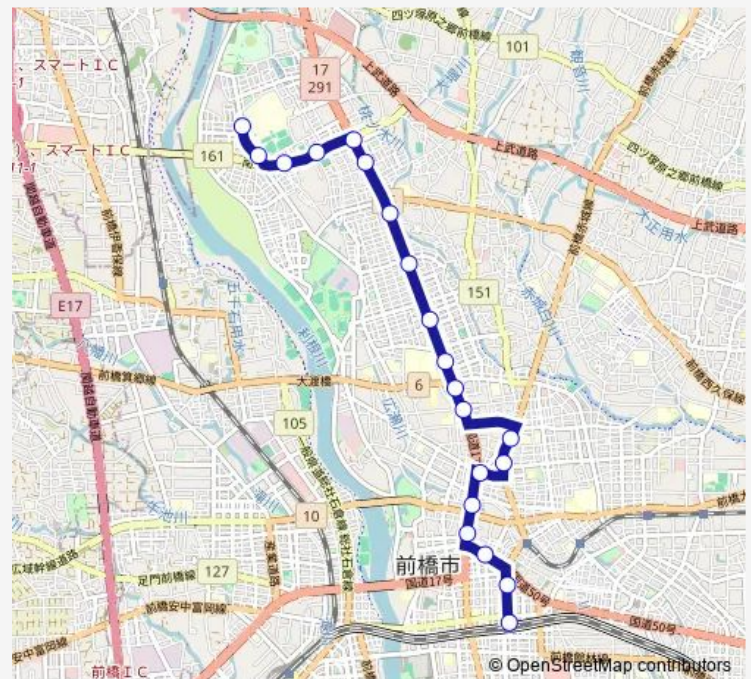

群大病院入口

敷島学校入口

群大附属小前

若宮町一丁目

住吉町交番前

千代田町三丁目

千代田町二丁目

本町

Friday 07:27

Saturday —

Sunday —

Route info

Direction: 川原町北

Stops: 20

Trip Duration: 0 hour 28 min

45B 川原町線 (附属小経由)