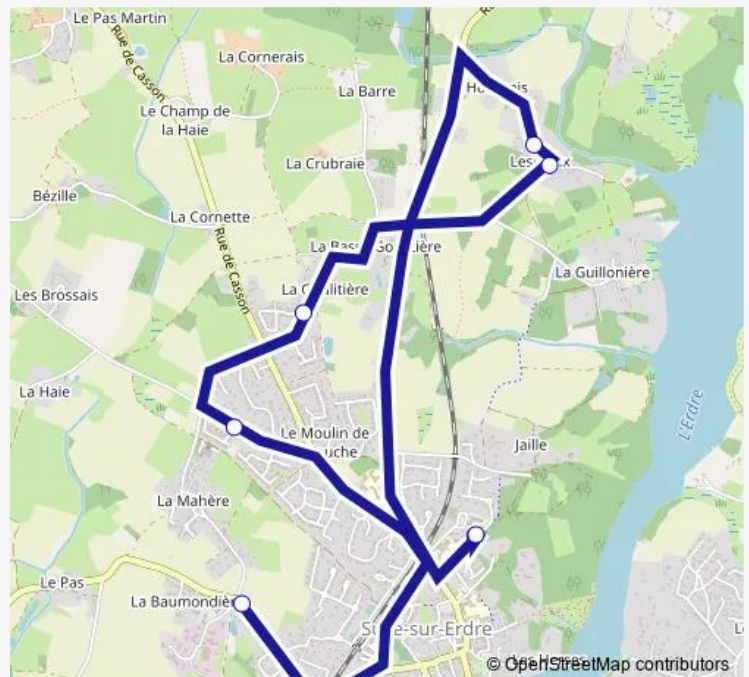

**Direction**

Ec Pu Mat du Levant - Suce/Erdre — Beaumondiere la - Suce sur Erdre

7 stops

[Open route schedule](#)

Ec Pu Mat du Levant - Suce/Erdre

Ec Publ R.Descartes - Suce/Erdre

680 Rte de Vaux Prim - Suce

Vaux 830-845 - Suce sur Erdre

Rue Renoir/Goulitiere - Suce/Erdre

Proce / Hirondelles - Suce/Erdre

Beaumondiere la - Suce sur Erdre

**Route schedule**

Ec Pu Mat du Levant - Suce/Erdre — Beaumondiere la - Suce sur Erdre

Monday	17:15
Tuesday	17:15
Wednesday	—
Thursday	17:15
Friday	17:15
Saturday	—
Sunday	—

**Route info**

Direction: Ec Pu Mat du Levant - Suce/Erdre

Stops: 7

Trip Duration: 0 hour 25 min

## Direction

Ec Pu Mat du Levant - Suce/Erdre — Le Chêne Creux

8 stops

[Open route schedule](#)

Ec Pu Mat du Levant - Suce/Erdre

Ec Publ R.Descartes - Suce/Erdre

Rue Filoniere N °153 - Suce/Erdre

Imp Santoline