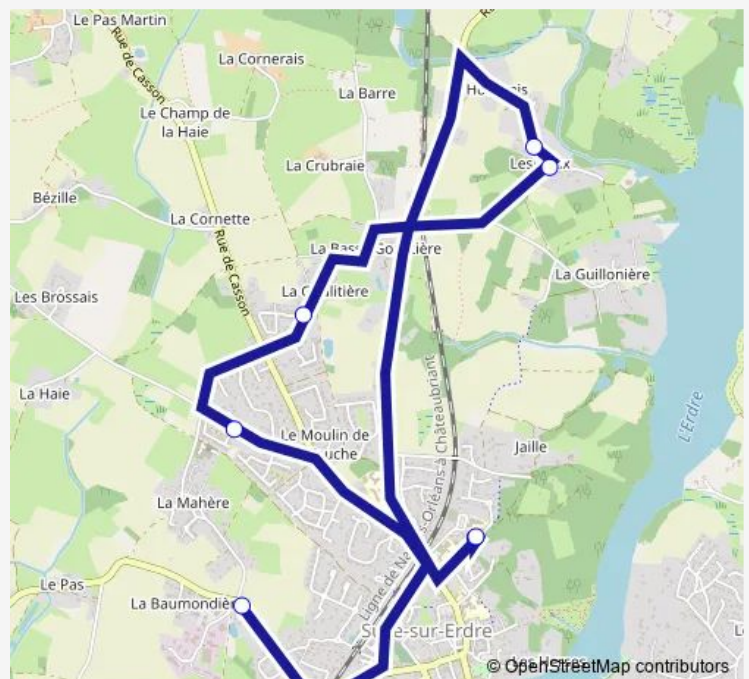

Direction

Ec Pu Mat du Levant - Suce/Erdre — Beaumondiere la - Suce sur Erdre

7 stops

[Open route schedule](#)

Ec Pu Mat du Levant - Suce/Erdre

Ec Publ R.Descartes - Suce/Erdre

680 Rte de Vaux Prim - Suce

Vaux 830-845 - Suce sur Erdre

Rue Renoir/Goulitiere - Suce/Erdre

Proce / Hirondelles - Suce/Erdre

Beaumondiere la - Suce sur Erdre

Route schedule

Ec Pu Mat du Levant - Suce/Erdre — Beaumondiere la - Suce sur Erdre

Monday	17:15
Tuesday	17:15
Wednesday	—
Thursday	17:15
Friday	17:15
Saturday	—
Sunday	—

Route info

Direction: Ec Pu Mat du Levant - Suce/Erdre

Stops: 7

Trip Duration: 0 hour 25 min

© OpenStreetMap contributors

Suce-SUR-Erdre

Direction

Ec Pu Mat du Levant - Suce/Erdre — Le Chêne Creux

8 stops

[Open route schedule](#)

Ec Pu Mat du Levant - Suce/Erdre

Ec Publ R.Descartes - Suce/Erdre

Rue Filoniere N °153 - Suce/Erdre

Imp Santoline

Grandonneau - Suce sur Erdre

Tertre Juin le - Suce sur Erdre