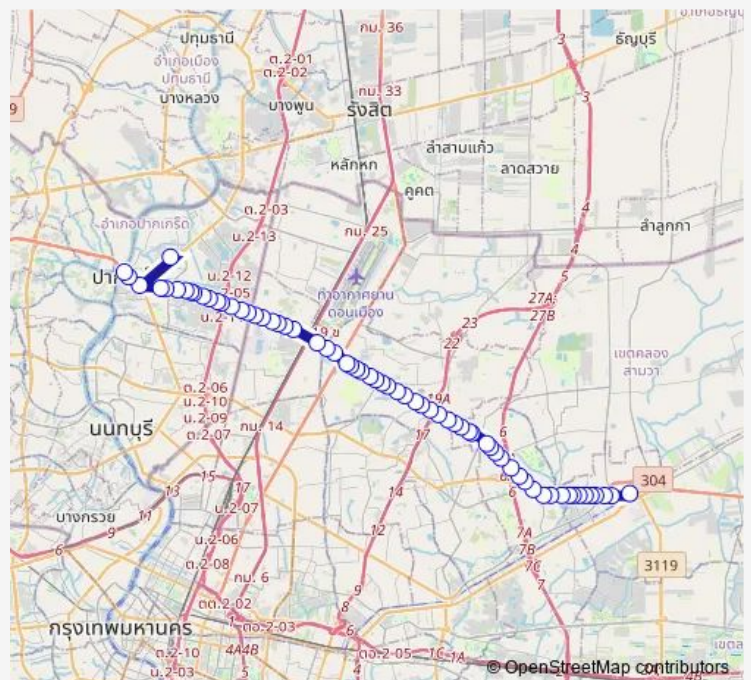

Monday 00:01

Tuesday 00:01

Wednesday 00:01

Thursday 00:01

Friday 00:01

Saturday —

Sunday —

Route info

Direction: อุไทยสมายล์บัส ปากเกร็ด (ไม่รับผู้โดยสารที่จุดนี้);-Thai Smile Bus Pak Kret Garage (not accepting details on visibility)

Stops: 68

Trip Duration: 1 hour 35 min

กรมทหารปืนใหญ่ต่อสู้อากาศยานที่1;1 st Antiaircraft Artillery Regiment