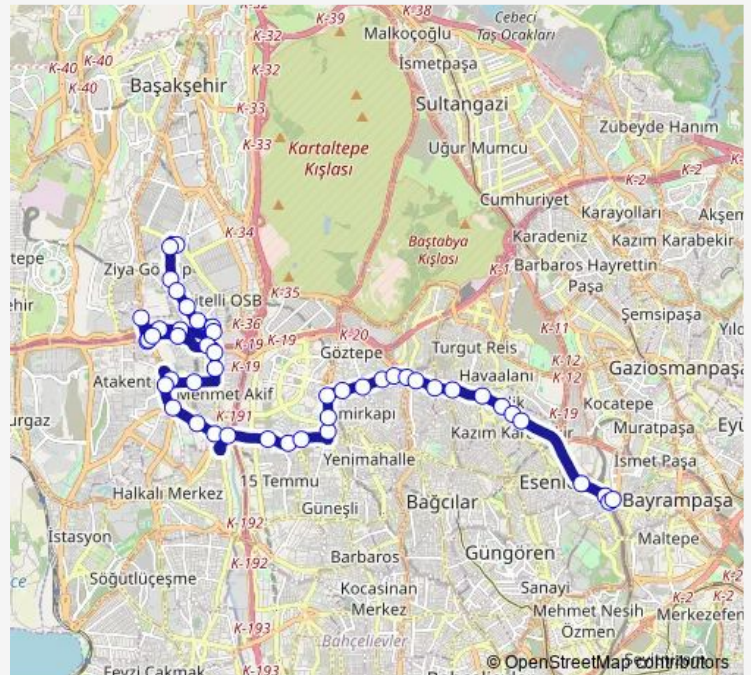

Route schedule

İpkas — Emin Nihat Sözeri Caddesi

Monday	06:53
Tuesday	06:53
Wednesday	06:53
Thursday	06:53
Friday	06:53
Saturday	06:53
Sunday	06:53

Route info

Direction: İpkas

Stops: 47

Trip Duration: 0 hour 50 min

Kemalpaşa Mahallesi

Yüzyil Köprüsü

Tuna Mahallesi

MEHMET AKİF ERSOY CD

Birlik Mahallesi

Minibüs Durağı

KAZIM KARABEKİR MAH.

OTOGAR YOLU

Sunday 06:53

Route info

Direction: OTOGAR YOLU

Stops: 45

Trip Duration: 0 hour 46 min

HALKALI CAD

İkitelli Köprüsü

Minibüs Durağı

Minibüs Durağı

Minibüs Durağı

Minibüs Durağı

Minibüs Durağı

5.Sokak

Aşık Veysel Caddesi

Mehmet Akif Mah.

Hastane