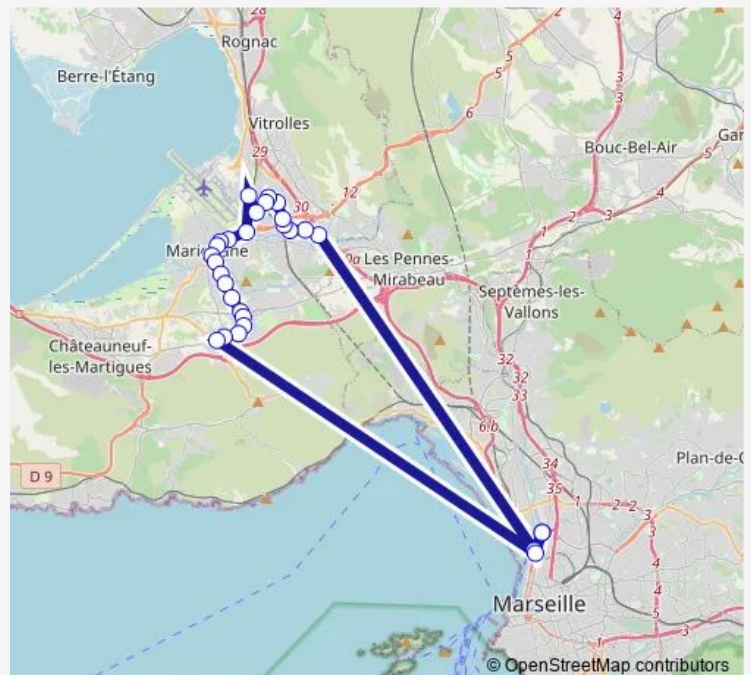

Londres Athènes

Estroublans Centre Vie 2

Europe Poids Public

Route schedule

Bougainville — Bougainville

Monday 13:05-20:30

Tuesday 13:05-20:30

Wednesday 13:05-20:30

Thursday 13:05-20:30

Friday 13:05-20:30

Saturday 13:05-20:30

Sunday 13:05-20:30

Route info

Direction: Bougainville

Stops: 28

Trip Duration: 1 hour 41 min

■ L036 — Marignane - Gignac - Marseille Arcnc

Europe CD 9

Europe Madrid

Europe Berlin

Europe C. de Gaulle

Anjoly

Arenc le Silo

Bougainville

Direction

Bougainville — Bougainville

27 stops

[Open route schedule](#)

Bougainville

Arenc Euroméditerranée

Les Acacias

Pré Fleuri