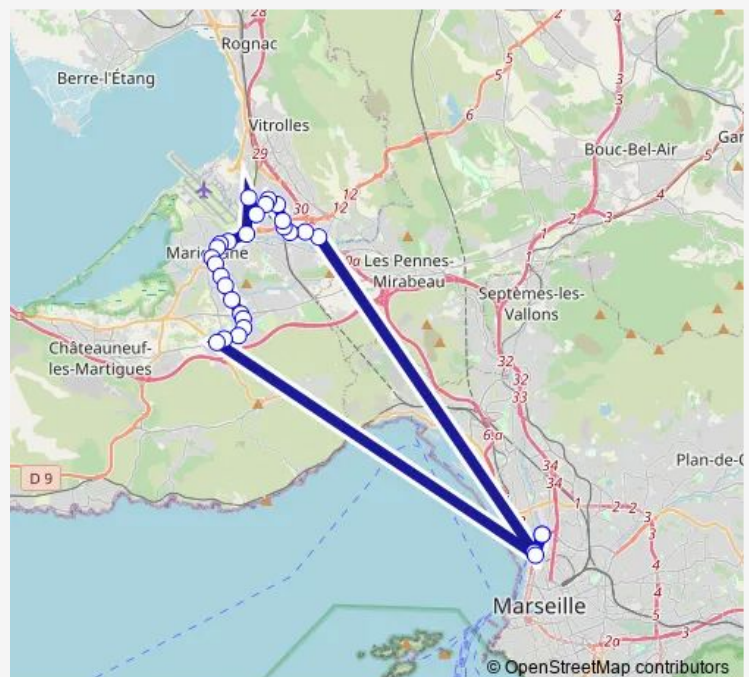

Mistral

Parc Camoin Quai 2

Le Gabian

Gabriel Voisin

Airbus Helicopters

Londres Bruxelles

Londres Athènes

Estroublans Centre Vie 2

### Route schedule

Bougainville — Bougainville

Monday 13:05-20:30

Tuesday 13:05-20:30

Wednesday 13:05-20:30

Thursday 13:05-20:30

Friday 13:05-20:30

Saturday —

### Route info

Direction: Bougainville

Stops: 28

Trip Duration: 1 hour 21 min

■ L036 — Marignane - Gignac - Marseille Arcnc

Europe CD 9

Europe Madrid

Europe Berlin