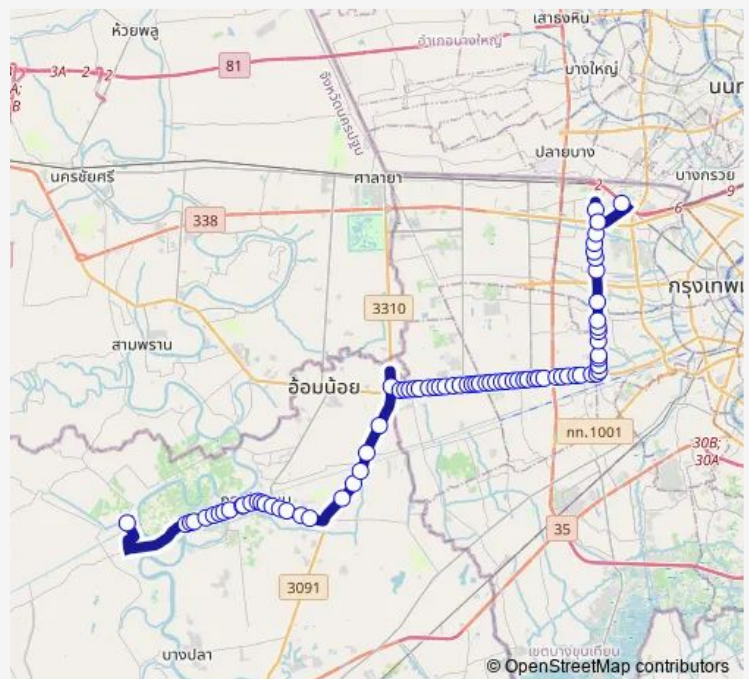

ทรัพย์สินเจริญธานี;Sap Charoen Thani

Route schedule

วัดบางยาง;Wat Bang Yang — สถานีชุมทางตลิ่งชัน;Taling Chan Junction Station

Monday	00:01
Tuesday	00:01
Wednesday	00:01
Thursday	00:01
Friday	00:01
Saturday	00:01
Sunday	00:01

Route info

Direction: วัดบางยาง;Wat Bang Yang

Stops: 77

Trip Duration: 1 hour 57 min

4-59 (189) — กระทุ่มแบน - สถานีชุมทางตลิ่งชัน; Kratumban - Taling Chan Junction Railway Station

ตรงข้ามวัดราชบูรณะ (วัดหงอนไก่); Opposite Wat Rajbamburung (Wat Ngonkai)