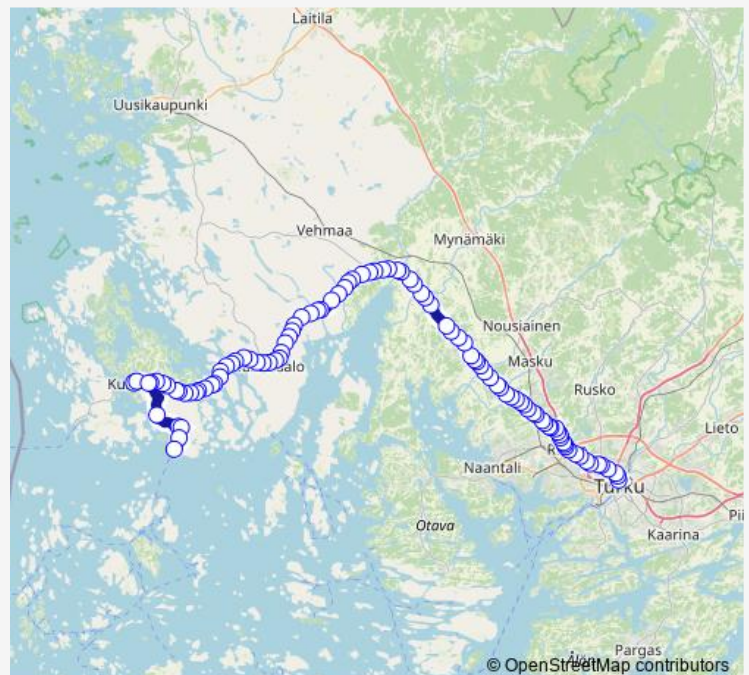

### Route info

Direction: Kustavi Mh

Stops: 96

Trip Duration: 1 hour 30 min

125 — Kustavi-Taivassalo-Turku

Kuusisto I

Säärenpää I

Vehas th I