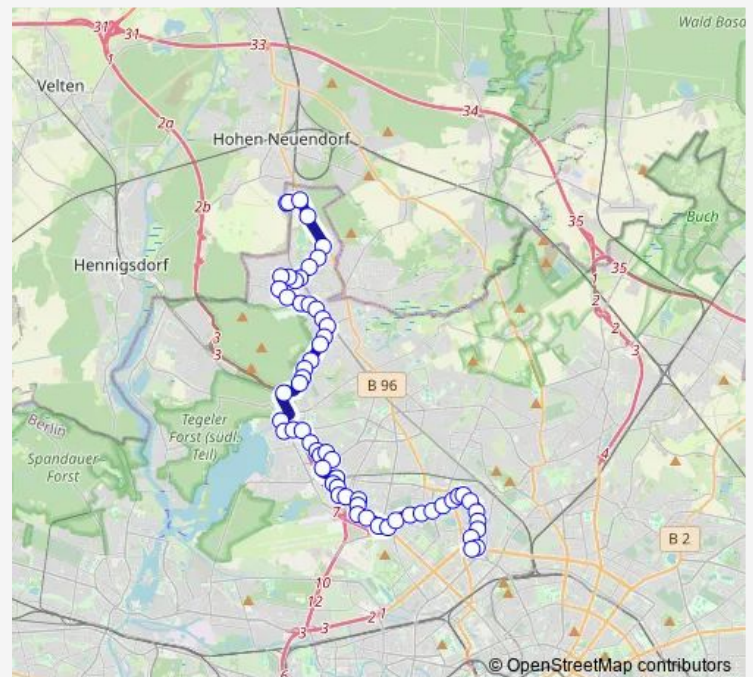

Heinsestr. (Berlin)

Drewitzer Str. (Berlin)

Hermsdorfer Damm/Martin-Luther-Str. (Berlin)

Schulzendorfer Str. (Berlin)

Mühlenfeldstr. (Berlin)

Dohnensteig (Berlin)

Am Tegeler Fließ (Berlin)

Hermsdorfer Damm/A111 (Berlin)

Berlin, An der Mühle

U Alt-Tegel (Berlin)

Buddestr. (Berlin)

Route schedule

S Frohnau (Berlin) — U Osloer Str. (Berlin)

Monday 05:57-19:38

Tuesday 05:57-19:38

Wednesday 05:57-19:38

Thursday 05:57-19:38

Friday 05:57-19:38

Saturday 05:42-18:12

Sunday —

Route info

Direction: S Frohnau (Berlin)

Stops: 54

Trip Duration: 1 hour 1 min

125

BusMaps

Gorkistr./Ziekowstr. (Berlin)

Trettachzeile (Berlin)

Borsigwalder Weg (Berlin)

Berlin, Conradstr./Ernststr.

Schubartstr./Ernststr. (Berlin)

Holzhauser Str./Schubartstr. (Berlin)