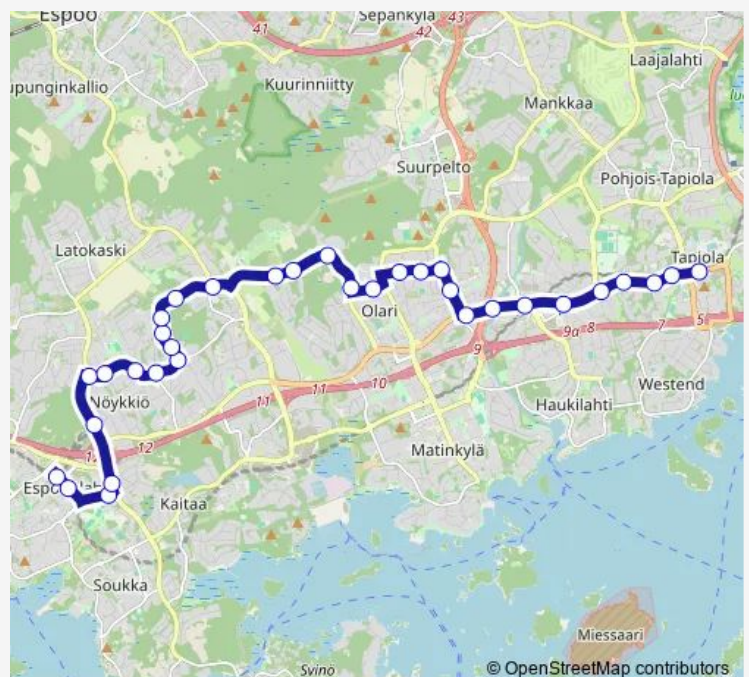

Pisanmäki

Eestinlaakso

Eestinahde

Route schedule

Tapiola (M) — Espoonlahti (M)

Monday 05:44-23:59

Tuesday 07:18-20:57

Wednesday 06:19-20:28

Thursday 07:35-21:59

Friday 08:21-23:29

Saturday 06:03-24:00

Sunday 06:33-23:56

Route info

Direction: Tapiola (M)

Stops: 33

Trip Duration: 0 hour 34 min

125 — Tapiola (M)-Niittykumpu (M)-Olari-Nöykkiö-Espoonlahti (M)

Viittakorpi

Reittimäki

Kiertotie

Kirkkotaival

Haltiankaari

Vehas

Sammalvuori

Martinsilta

Soukanmyötäle

Merikansantie

Lippulaiva

Espoonlahti (M)

Direction

Espoonlahti (M) — Tapiola (M)

33 stops