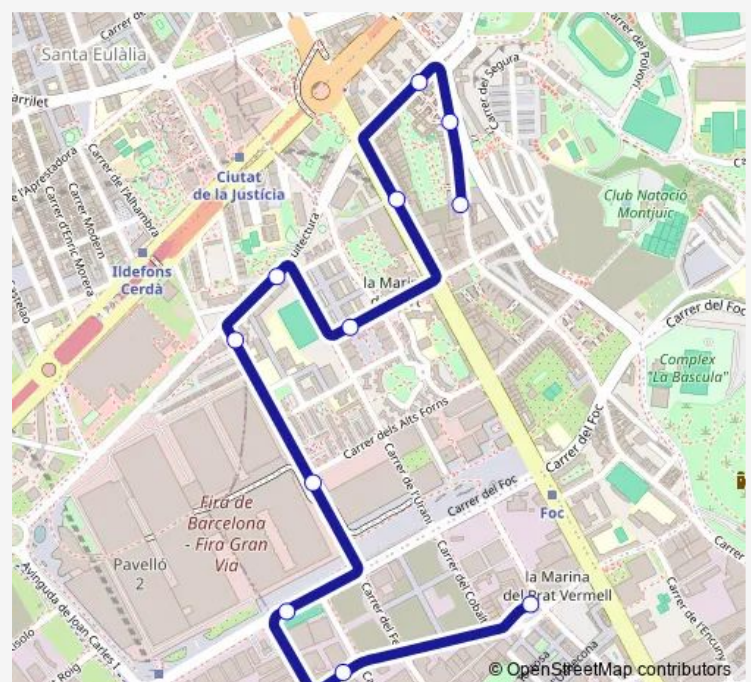

Friday 07:00-21:00

Saturday 09:00-21:00

Sunday 09:00-21:00

Route info

Direction: Mare de Déu de Port - PI Teresa Claramunt

Stops: 21

Trip Duration: 0 hour 19 min

Direction

PI del Nou - Estany — Mare de Déu de Port - PI Teresa Claramunt

11 stops

[Open route schedule](#)

PI del Nou - Estany

Plom 5 - 7

Foc - Metal·lúrgia

Alumini - Alts Forns

Alumini - Ctra del Prat