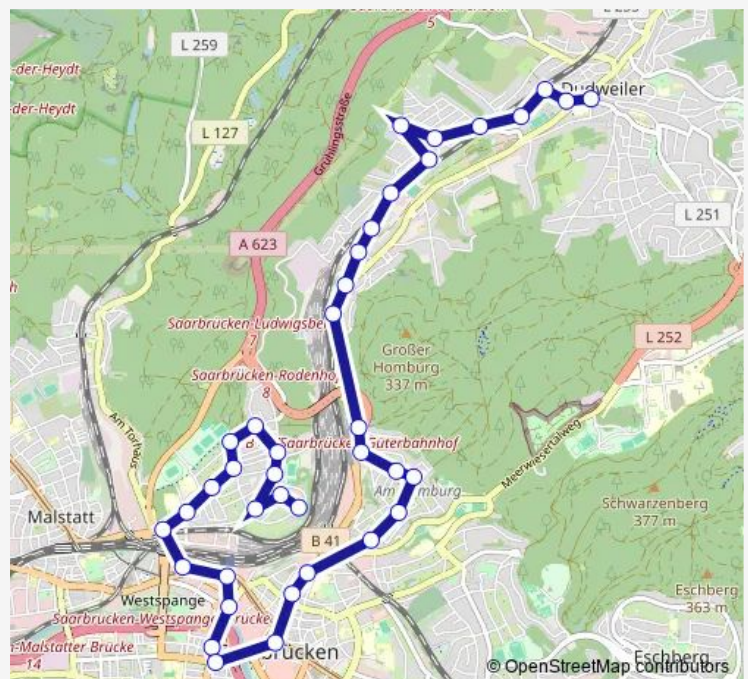

Im Sauerbrod, Saarbrücken

Wallotstr., Saarbrücken

Brauerstr./Fernbusbahnhof, Saarbrücken

Haus der Zukunft, Saarbrücken

Route schedule

Dudoplatz, Dudweiler Saarbrücken — Rodenhof Kálmánstr., Saarbrücken

Monday 05:14-22:30

Tuesday 05:14-22:30

Wednesday 05:14-22:30

Thursday 05:14-22:30

Friday 05:14-23:30

Saturday 05:14-23:30

Sunday 08:56-22:30

Route info

Direction: Dudoplatz, Dudweiler Saarbrücken

Stops: 38

Trip Duration: 0 hour 42 min

Johanneskirche, Saarbrücken

Rabbiner-Rülf-Platz, Saarbrücken

Luisenbrücke, Saarbrücken

Bahnhofstr., Saarbrücken

Hauptbahnhof, Saarbrücken

Trierer Str., Saarbrücken