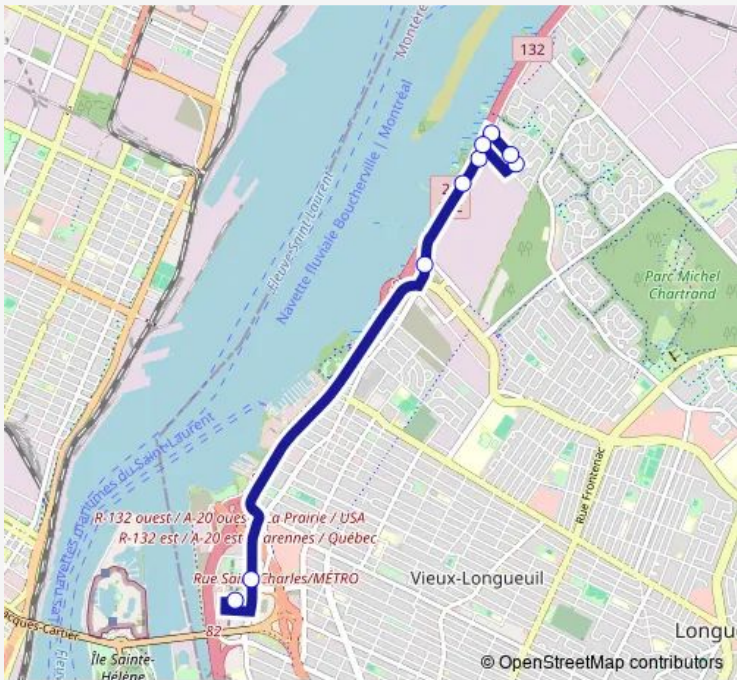

[Go to website](#)

Direction
 Terminus Longueuil — boul. Marie-Victorin et Centre Administratif DU Reseau DE Transport DE Longueuil

5 stops

[Open route schedule](#)

- Terminus Longueuil
- boul. Marie-Victorin et Pratt & Whitney Canada
- boul. Marie-Victorin et civique 1100
- boul. Marie-Victorin et ch. Écocentre Marie-Victorin
- boul. Marie-Victorin et Centre Administratif DU Reseau DE Transport DE Longueuil

Route schedule

Terminus Longueuil — boul. Marie-Victorin et Centre Administratif DU Reseau DE Transport DE Longueuil

Monday	07:57-08:51
Tuesday	07:57-08:51
Wednesday	07:57-08:51
Thursday	07:57-08:51
Friday	07:57-08:51
Saturday	—
Sunday	—

Route info

Direction: Terminus Longueuil

Stops: 5

Trip Duration: 0 hour 15 min

125 — Pratt & Whitney

Direction

boul. Marie-Victorin et Lumenpulse Group Inc. — Terminus Longueuil

9 stops

[Open route schedule](#)

boul. Marie-Victorin et Lumenpulse Group Inc.

Lalande et Lapointe

Lapointe et Lalande

Lapointe et boul. Marie-Victorin

boul. Marie-Victorin et Charbonneau

boul. Marie-Victorin et ch. Écocentre Marie-Victorin